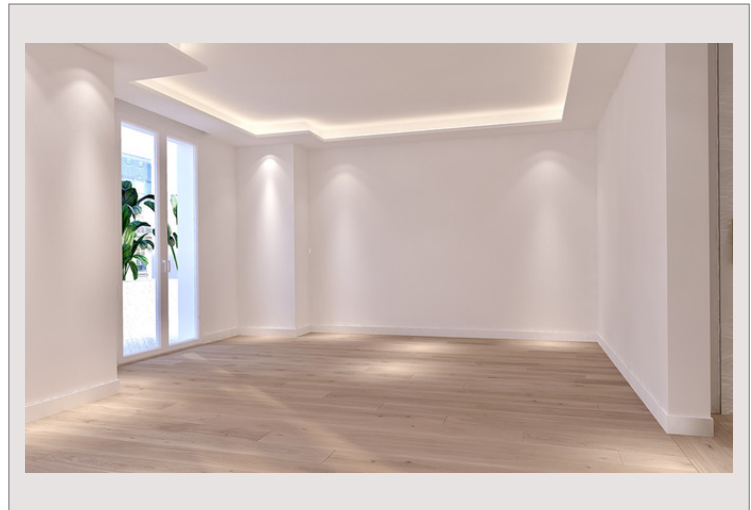

METROPOLE - SOMPTEUX 5 PIECES + VERANDA