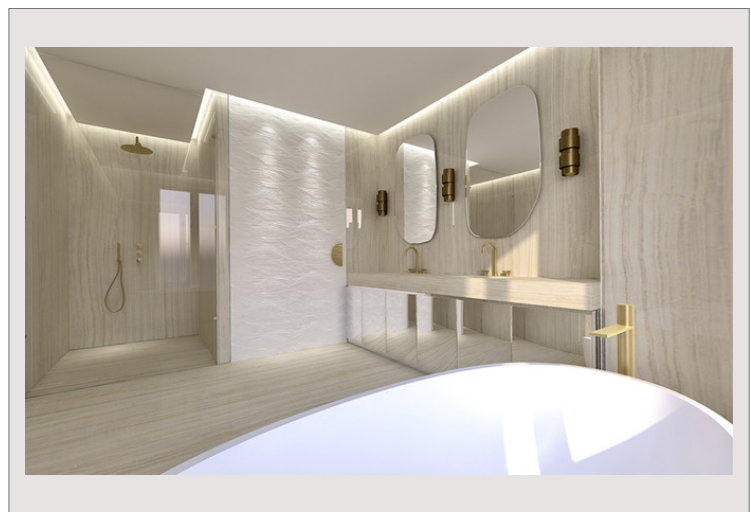

METROPOLE - SOMPTEUX 5 PIECES + VERANDA