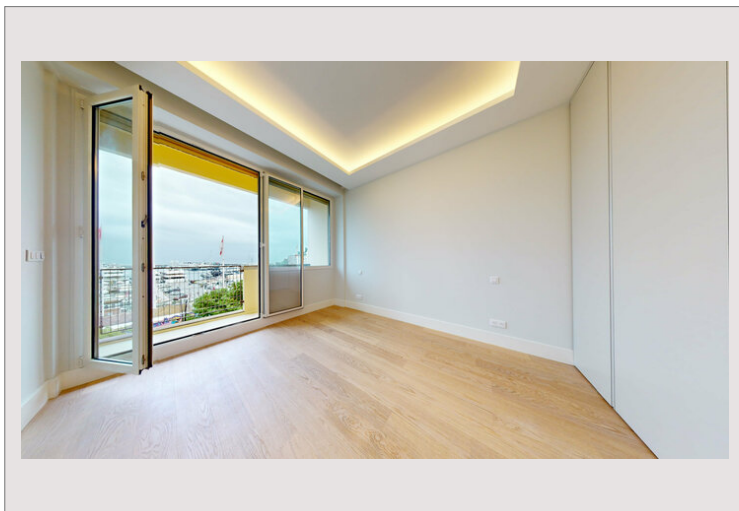

### 9 000 € / mois

Rare 2 pièces exceptionnellement bien situé sur le Port Hercules, offrant une vue imprenable sur le port et sur la ligne de départ du circuit de Formule 1. Rénové avec goût et des matériaux de qualité, ce bien présente des parquets au sol et une menuiserie moderne. Niché au sein d'un immeuble sécurisé dans un quartier dynamique, l'appartement est loué avec une cave. Il bénéficie d'un usage mixte, permettant son utilisation en tant que bureau ou appartement selon les besoins. Une opportunité rare à ne pas manquer. Il est disponible immédiatement, il ne reste plus qu'à installer vos meubles. Cet appartement est également à la vente.

Type de produit	Appartement	Nb. pièces	2
Superficie totale	65 m <sup>2</sup>	Nb. chambres	1
Vue	Port Hercules	Nb. caves	1
Etat	Neuf	Immeuble	Palais Heracles
Etage	3ème	Quartier	Port
Date de libération	Libre de suite	Usage mixte	Oui

Cet appartement se compose de:

Entrée, cuisine, salle-de- bains, chambre avec balcon et séjour. Les deux pièces principales sont face au port.

Loué avec une cave