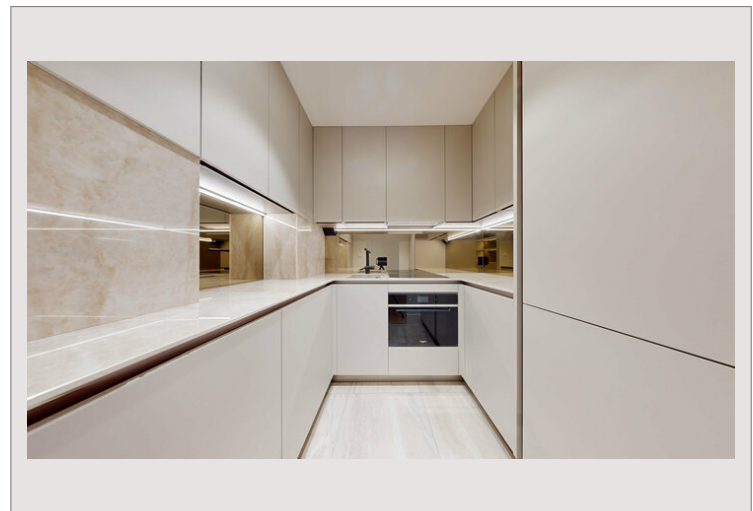

### 9 000 € / mois

Rare 2 pièces exceptionnellement bien situé sur le Port Hercules, offrant une vue imprenable sur le port et sur la ligne de départ du circuit de Formule 1. Rénové avec goût et des matériaux de qualité, ce bien présente des parquets au sol et une menuiserie moderne. Niché au sein d'un immeuble sécurisé dans un quartier dynamique, l'appartement est loué avec une cave. Il bénéficie d'un usage mixte, permettant son utilisation en tant que bureau ou appartement selon les besoins. Une opportunité rare à ne pas manquer. Il est disponible immédiatement, il ne reste plus qu'à installer vos meubles. Cet appartement est également à la vente.

Cet appartement se compose de:

Entrée, cuisine, salle-de- bains, chambre avec balcon et séjour. Les deux pièces principales sont face au port.

Loué avec une cave