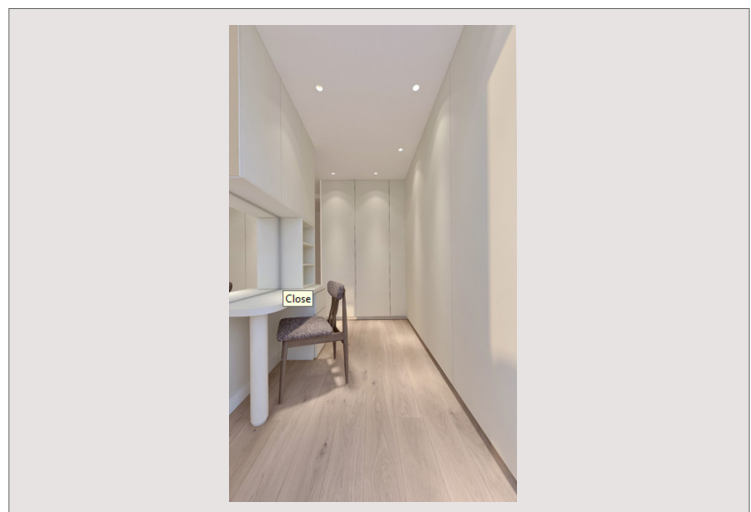

Résidence du Métropole- 5 pièces + véranda