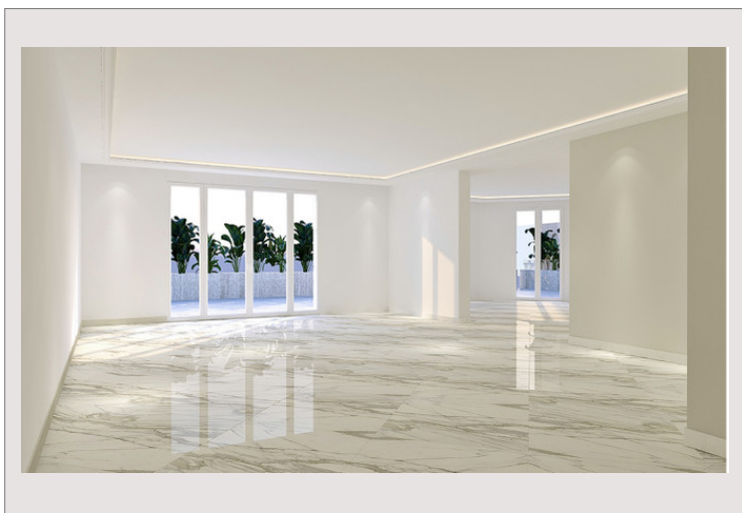

Résidence du Métropole- 5 pièces +véranda

Location Monaco

92 000 € / mois

+ Charges : 7.000 €

Type de produit	Appartement	Nb. pièces	5
Superficie totale	428 m ²	Nb. chambres	3
Superficie hab.	295 m ²	Nb. parking	3
Etat	Prestations luxueuses	Nb. caves	1
Etage	4	Immeuble	Le Metropole
		Quartier	Carré d'Or

À louer : un appartement de cinq pièces au quatrième étage, offrant une superficie totale de 429m² dont 295m² à l'intérieur et 25m² en véranda. Avec une vue imprenable sur la mer, cet appartement comprend trois chambres, chacune avec sa propre salle de bains attenante et son dressing. De plus, il est équipé d'un WC pour les invités, de trois places de parking et d'une cave