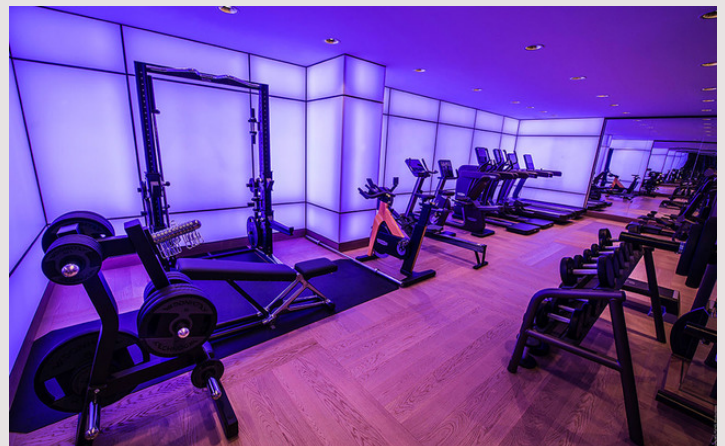

2 pièces Carré d'Or-Le Métropole