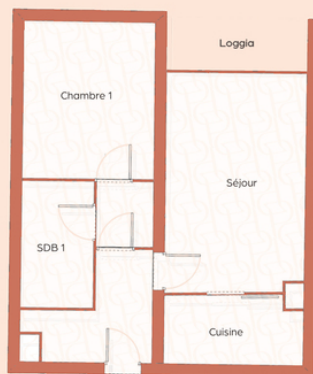

2P À USAGE MIXTE FONTVIEILLE - RÉSIDENCE « LE BOTTICELLI »

PETRINI
EXCLUSIVE REAL ESTATE MONACO