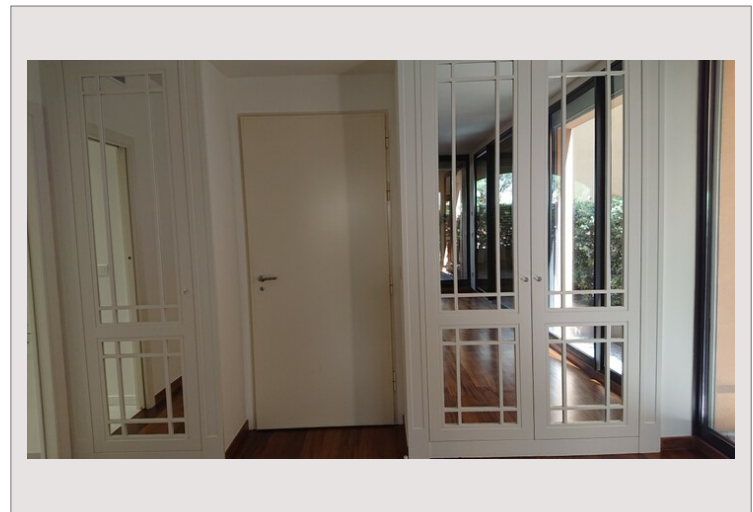

2 PIÈCES À USAGE MIXTE FONTVIEILLE - RESIDENCE "LE DONATELLO"