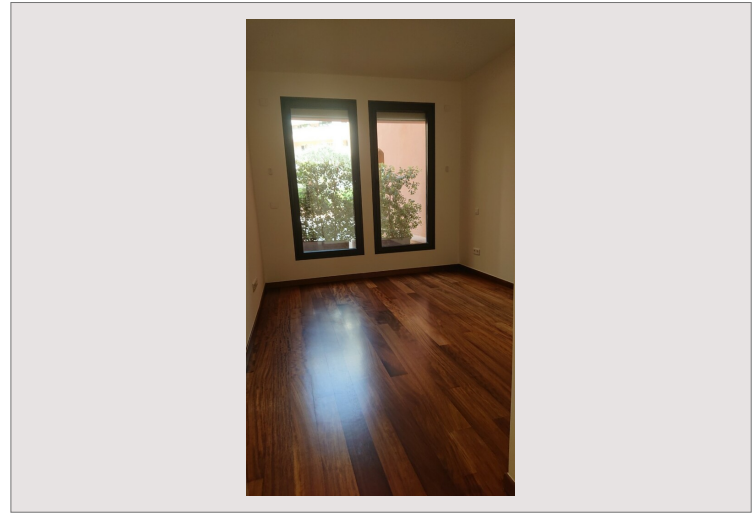

2 PIÈCES À USAGE MIXTE FONTVIEILLE - RESIDENCE "LE DONATELLO"