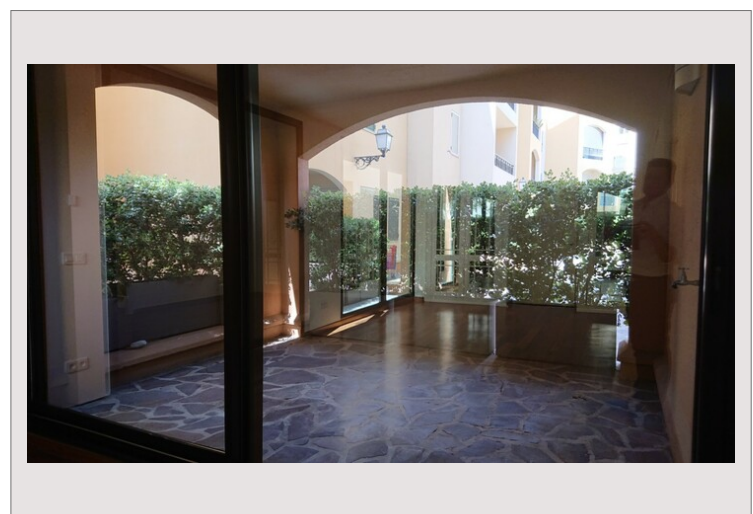

2 PIÈCES À USAGE MIXTE FONTVIEILLE - RESIDENCE "LE DONATELLO"