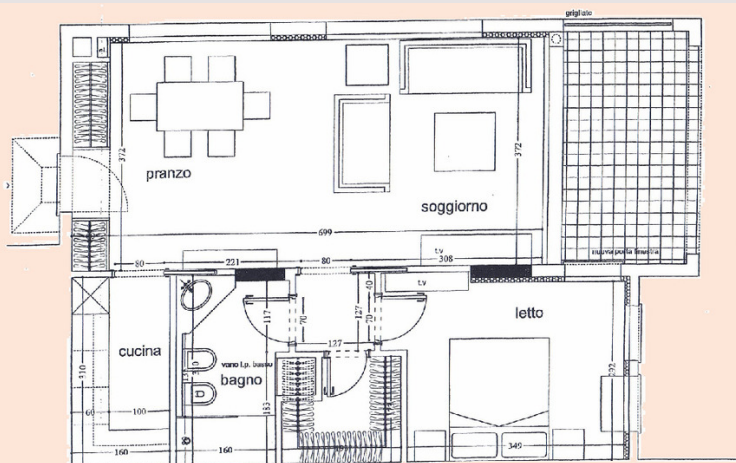

2 PIÈCES À USAGE MIXTE FONTVIEILLE - RESIDENCE "LE DONATELLO"