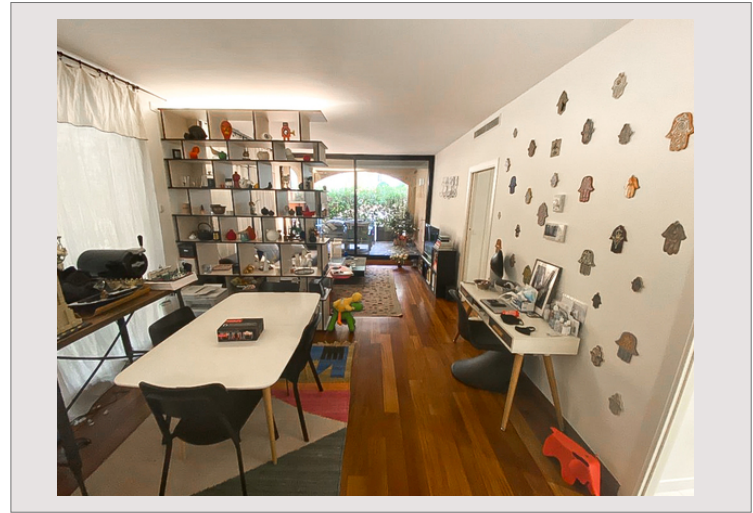

2 PIÈCES À USAGE MIXTE FONTVIEILLE - RESIDENCE "LE DONATELLO"