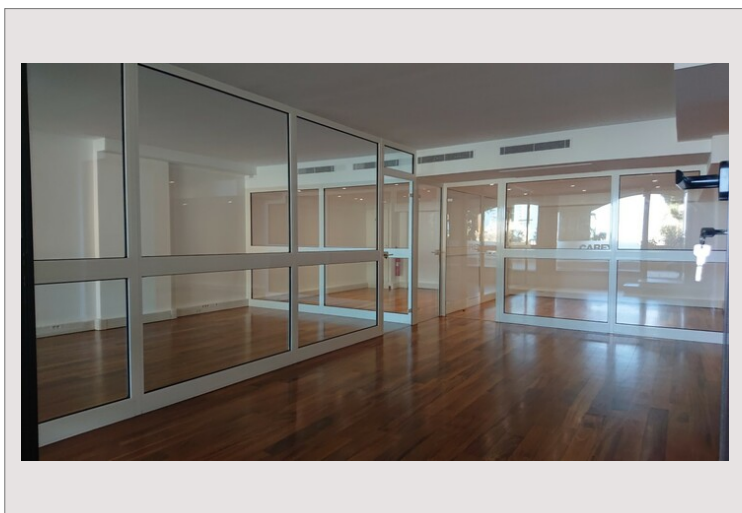

BUREAU FONTVIEILLE - LE RAPHAEL

Vente Monaco

4 305 000 €

Bureau indépendant, dans le quartier de Fontvieille. Il se compose de plusieurs espaces de travail avec cloisons vitrées et deux toilettes avec un sas lave-mains. Il offre une grande vitrine et se situe dans un cadre agréable avec une vue agréable sur les jardins.

Type de produit	Bureau	Nb. pièces	-
Superficie hab.	94 m ²	Immeuble	Raphael
Vue	Jardins	Quartier	Fontvieille
Etat	Bon état	Etage	RDC
Date de libération	15/09/2023		

Le bureau est climatisé et se compose comme il suit:

- Une pièce principale avec grande vitrine comprenant 2 portes d'accès.
- Des bureaux avec cloisons vitrées
- Deux toilettes + un sas lave-mains

BUREAU FONTVIEILLE - LE RAPHAEL

BUREAU FONTVIEILLE - LE RAPHAEL