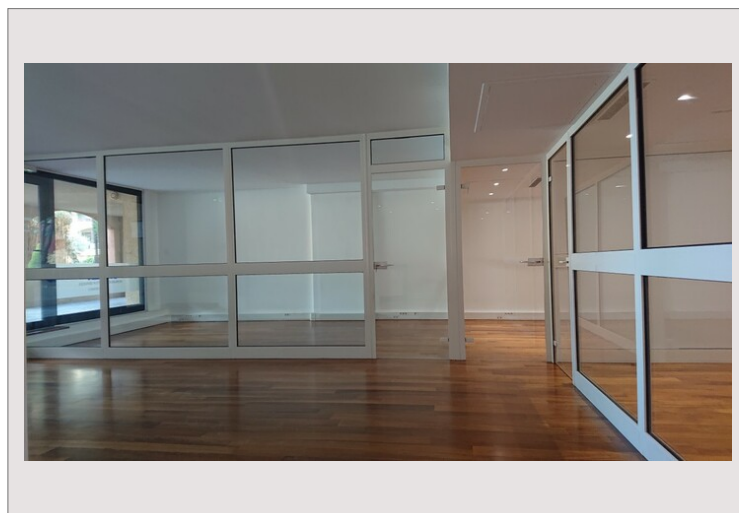

BUREAU FONTVIEILLE - LE RAPHAEL

Vente Monaco

4 305 000 €

Bureau indépendant, dans le quartier de Fontvieille. Il se compose de plusieurs espaces de travail avec cloisons vitrées et deux toilettes avec un sas lave-mains. Il offre une grande vitrine et se situe dans un cadre agréable avec une vue agréable sur les jardins.

Type de produit	Bureau	Nb. pièces	-
Superficie hab.	94 m ²	Immeuble	Raphael
Vue	Jardins	Quartier	Fontvieille
Etat	Bon état	Etage	RDC
Date de libération	15/09/2023		

Le bureau est climatisé et se compose comme il suit:

- Une pièce principale avec grande vitrine comprenant 2 portes d'accès.
- Des bureaux avec cloisons vitrées
- Deux toilettes + un sas lave-mains

BUREAU FONTVIEILLE - LE RAPHAEL

BUREAU FONTVIEILLE - LE RAPHAEL