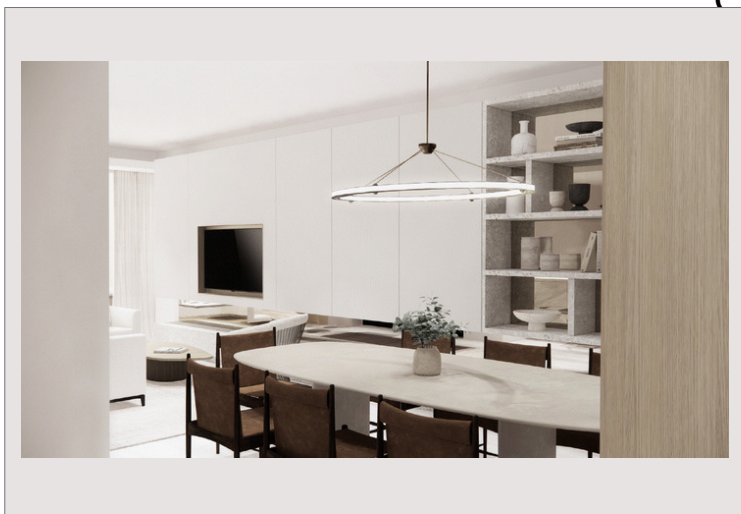

Fontvieille - Donatello : Projet de Réunion de deux 2 Pièces avec Parking & Cave