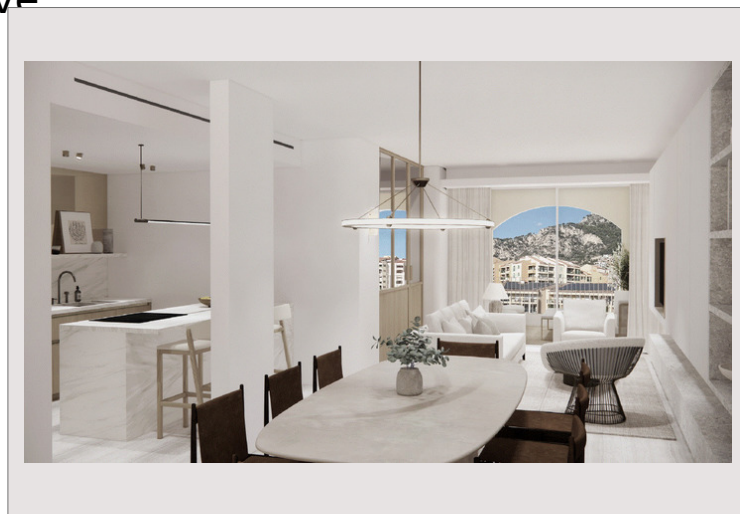

Fontvieille - Donatello : Projet de Réunion de deux 2 Pièces avec Parking & Cave