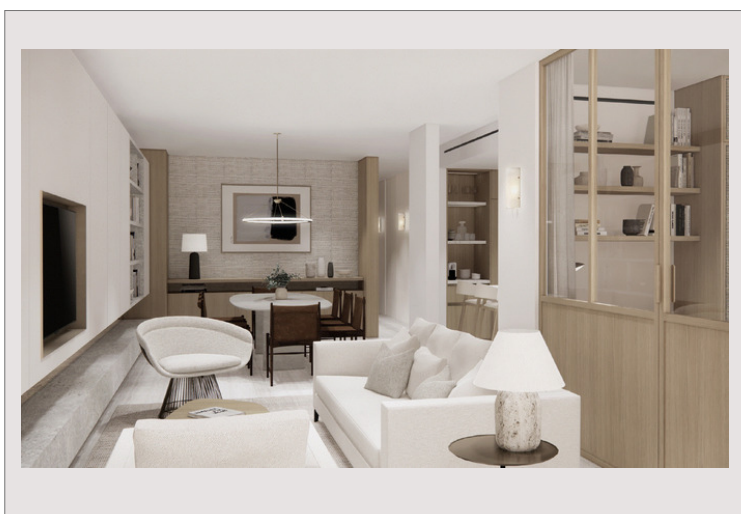

Fontvieille - Donatello : Projet de Réunion de deux 2 Pièces avec Parking & Cave