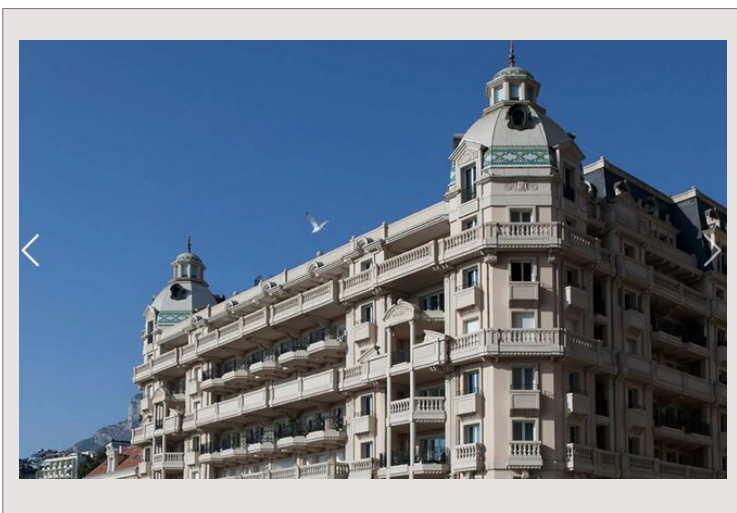

## GRAND APPARTEMENT AU RESIDENCE METROPOLE

Location Monaco

92 000 € / mois  
+ Charges : 7.000 €

GRAND APPARTEMENT AU RESIDENCE METROPOLE Dans une prestigieuse résidence sécurisée avec concierge et piscine, à seulement quelques pas des Jardins du Casino et du centre commercial: un appartement familial avec vue mer. L'appartement vient de faire l'objet d'un réagencement et d'une décoration d'après un concept d'un décorateur d'intérieur parisien également designer du Restaurant Yoshi de l'Hôtel Métropole et du Spa Métropole by Givenchy. L'appartement se compose d'une entrée, une cuisine, une buanderie, une salle à manger, un grand salon, trois chambres avec trois salles de bains et trois dressings, trois toilettes. Une cave et 3 parkings. Bail de 3 ans renouvelable.

## GRAND APPARTEMENT AU RESIDENCE METROPOLE