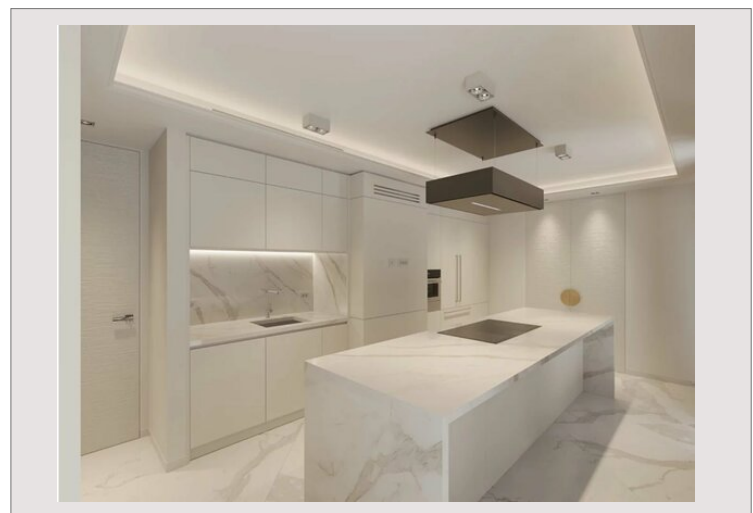

## GRAND APPARTEMENT AU RESIDENCE METROPOLE

Location Monaco

92 000 € / mois  
+ Charges : 7.000 €

GRAND APPARTEMENT AU RESIDENCE METROPOLE Dans une prestigieuse résidence sécurisée avec concierge et piscine, à seulement quelques pas des Jardins du Casino et du centre commercial: un appartement familial avec vue mer. L'appartement vient de faire l'objet d'un réagencement et d'une décoration d'après un concept d'un décorateur d'intérieur parisien également designer du Restaurant Yoshi de l'Hôtel Métropole et du Spa Métropole by Givenchy. L'appartement se compose d'une entrée, une cuisine, une buanderie, une salle à manger, un grand salon, trois chambres avec trois salles de bains et trois dressings, trois toilettes. Une cave et 3 parkings. Bail de 3 ans renouvelable.

## GRAND APPARTEMENT AU RESIDENCE METROPOLE