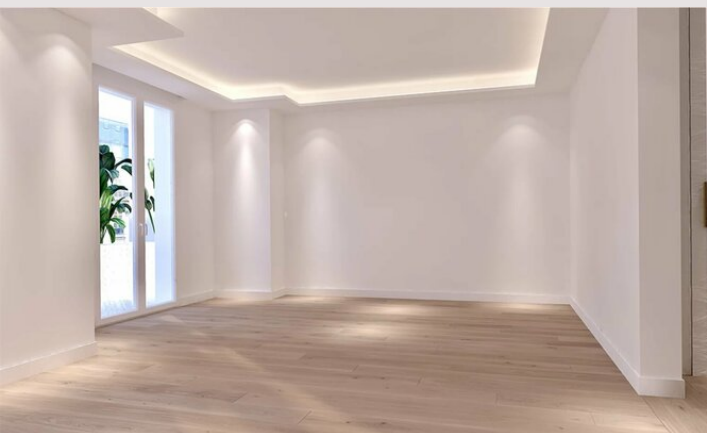

## GRAND APPARTEMENT AU RESIDENCE METROPOLE

Location Monaco

92 000 € / mois  
+ Charges : 7.000 €

GRAND APPARTEMENT AU RESIDENCE METROPOLE Dans une prestigieuse résidence sécurisée avec concierge et piscine, à seulement quelques pas des Jardins du Casino et du centre commercial: un appartement familial avec vue mer. L'appartement vient de faire l'objet d'un réagencement et d'une décoration d'après un concept d'un décorateur d'intérieur parisien également designer du Restaurant Yoshi de l'Hôtel Métropole et du Spa Métropole by Givenchy. L'appartement se compose d'une entrée, une cuisine, une buanderie, une salle à manger, un grand salon, trois chambres avec trois salles de bains et trois dressings, trois toilettes. Une cave et 3 parkings. Bail de 3 ans renouvelable.

## GRAND APPARTEMENT AU RESIDENCE METROPOLE