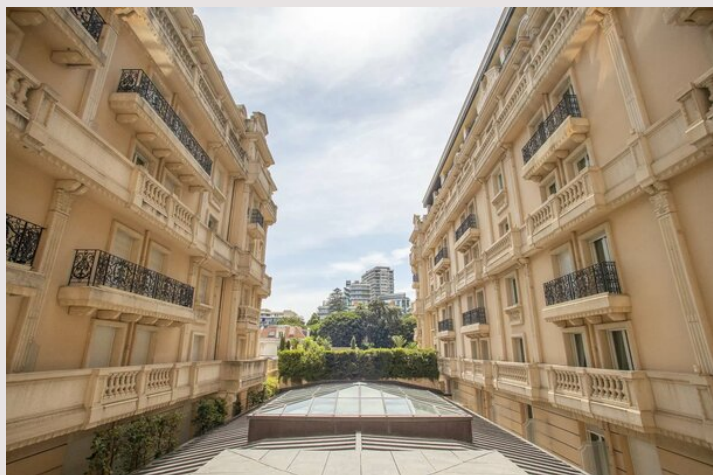

Résidence du Métropole - 2 Pièces

Location Monaco

12 000 € / mois

+ Charges : 1.600 €

Type de produit	Appartement	Nb. pièces	2
Superficie totale	85 m²	Nb. chambres	1
Superficie hab.	70,50 m²	Nb. parking	1
Superficie terrasse	14,50 m²	Nb. caves	1
Superficie jardin	85 m²	Quartier	Carré d'Or
Vue	Vue dégagée	Ville	Monaco
Etat	Neuf		

Carré d'Or, dans une des plus prestigieuses résidences de Monaco de style Belle Epoque avec conciergerie 24h/24, piscine et bénéficiant des services hôteliers.

D'une surface habitable de 70,50m² et de 14,50 m² de terrasse, ce 2 pièces situé au 4ème étage est entièrement rénové.

Il se compose de: un hall d'entrée, un salon, une cuisine semi ouverte équipée le tout ouvrant sur la terrasse, une chambre avec un accès sur la terrasse, une salle de bains.

Une cave et une place de parking.