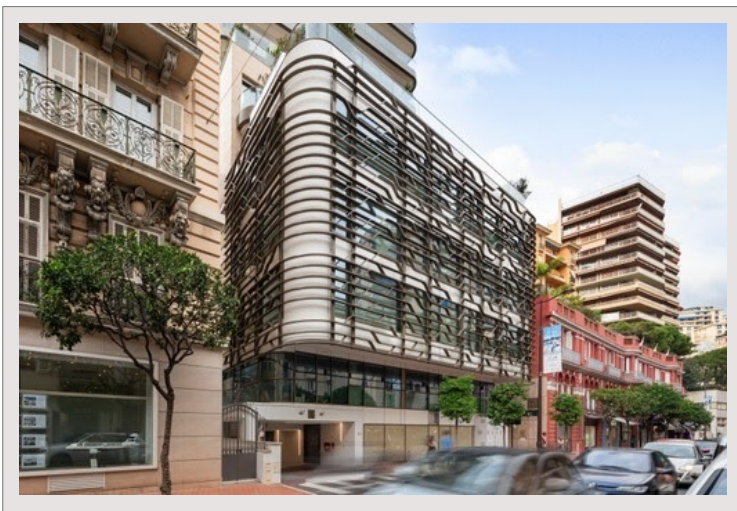

Location Bureau Monaco Condamine Résidence de standing

Location Monaco

12 500 € / mois

+ Charges : 800 €

Type de produit	Bureau	Nb. pièces	3
Superficie hab.	168 m²	Nb. parking	1
Etat	Neuf	Immeuble	Le 45G
Etage	1	Quartier	Condamine
Date de libération	immédiatement		

Bureau neuf de 168m² au total situé au 1er étage du '45' rue Grimaldi.

Composition : accueil, toilettes H/F, cuisine, espace repas, open space.

Un parking inclus.

Possibilité de louer un parking en sus.

Plan sur demande.

Loyer : 12.500euros/mois HT + TVA + 800euros de provisions sur charges.