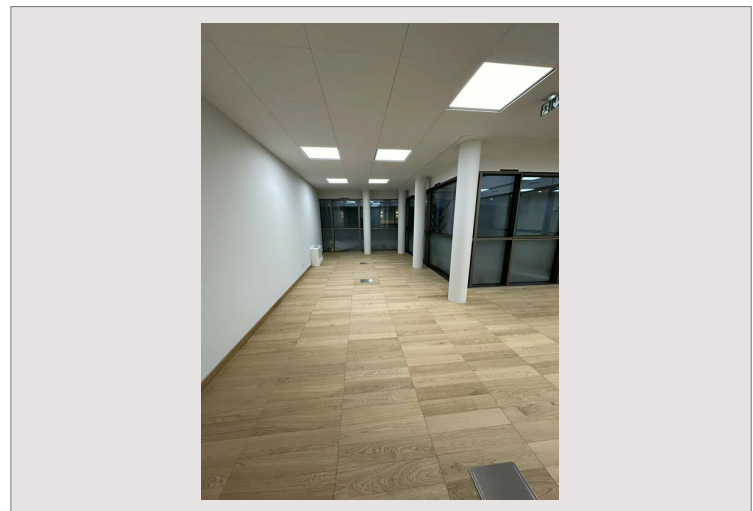

Location Bureau Monaco Condamine Résidence de standing

Location Monaco

12 500 € / mois

+ Charges : 800 €

Type de produit	Bureau	Nb. pièces	3
Superficie hab.	168 m²	Nb. parking	1
Etat	Neuf	Immeuble	Le 45G
Etage	1	Quartier	Condamine
Date de libération	immédiatement		

Bureau neuf de 168m² au total situé au 1er étage du '45' rue Grimaldi.

Composition : accueil, toilettes H/F, cuisine, espace repas, open space.

Un parking inclus.

Possibilité de louer un parking en sus.

Plan sur demande.

Loyer : 12.500euros/mois HT + TVA + 800euros de provisions sur charges.