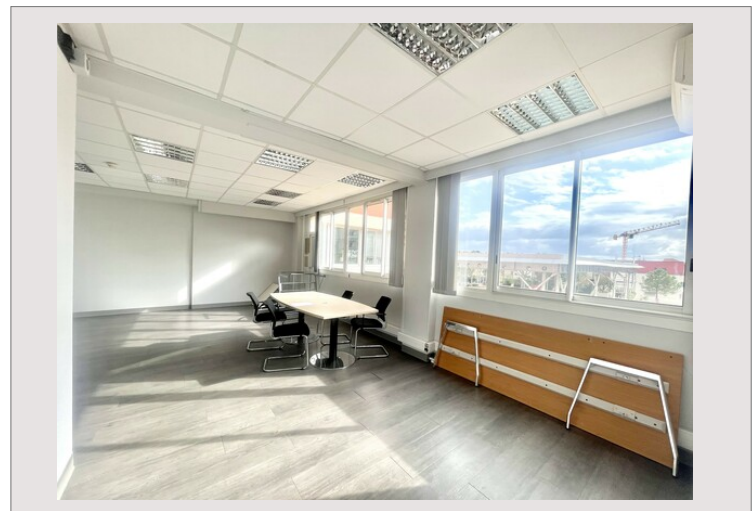

### Location Monaco

**6 500 € / mois**  
+ Charges : 500 €

Type de produit	Immeuble	Nb. pièces	-
Superficie totale	100 m <sup>2</sup>	Nb. chambres	3
Etat	Rénové	Immeuble	Le Thalès
Etage	9	Quartier	Fontvieille
Date de libération	Immédiatement		

### LE THALES

Dans l'immeuble "LE THALES I", prestigieux bureaux en étage élevé. Il comprend une entrée, un grand open space, des toilettes, 2 bureaux indépendants très ensoleillé et de nombreux espaces de rangement.