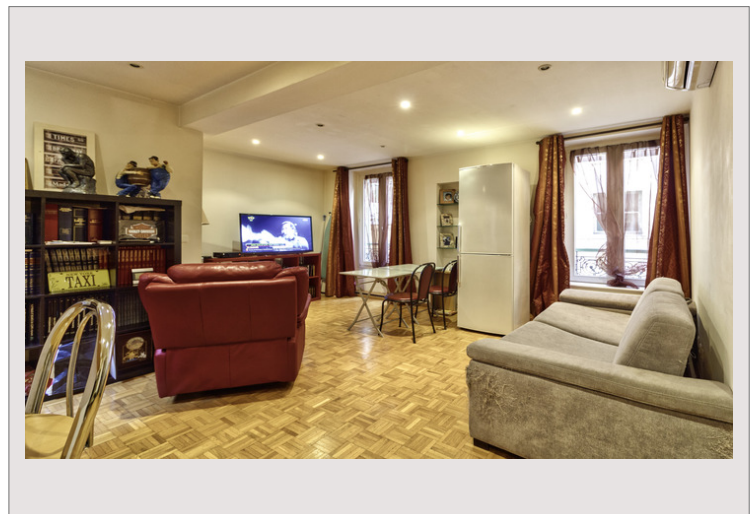

2 PIECES - SPACIEUX QUARTIER CONDAMINE

Vente Monaco

Exclusivité

1 590 000 €

Type de produit	Appartement	Nb. pièces	2
Superficie hab.	50 m²	Nb. chambres	1
Lois	1235	Quartier	Condamine
Charges annuelles	1 200 €	Ville	Monaco

Dans le quartier prisé de la Condamine, à deux pas de la rue Caroline, découvrez ce spacieux 2 pièces niché dans un petit immeuble sans ascenseur. Il dispose également d'une belle hauteur sous plafond.

Situé dans le quartier commerçant emblématique de la Condamine, ce 2 pièces promet un cadre de vie hyper tranquille à Monaco. Situé au premier étage d'un immeuble ancien, cet appartement dévoile un bel agencement. Il comprend un salon avec une cuisine ouverte, une chambre avec une salle de bain, et une petite pièce rajoutée, qui peut servir de petite chambre, de bureau ou de dressing.

Une belle option pour ceux qui recherchent l'authenticité au cœur de Monaco. Appartement sous loi 1235