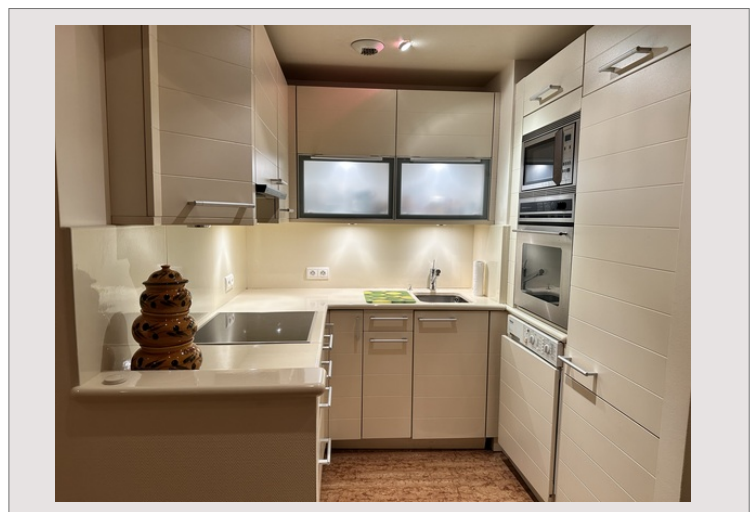

DONATELLO - 2 Pièces