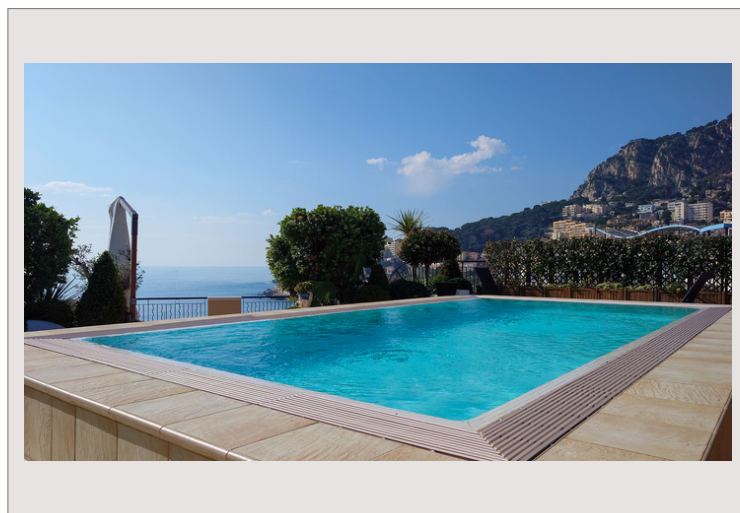

La terrasse de 210 m<sup>2</sup> offre une piscine étincelante et des vues panoramiques sur la mer Méditerranée et le port de Cap d'Ail. Avec son mélange inégalé de sophistication, de confort et de beauté scénique, ce penthouse offre une opportunité inégalée de vivre une vie raffinée dans le lieu le plus recherché de Monaco.