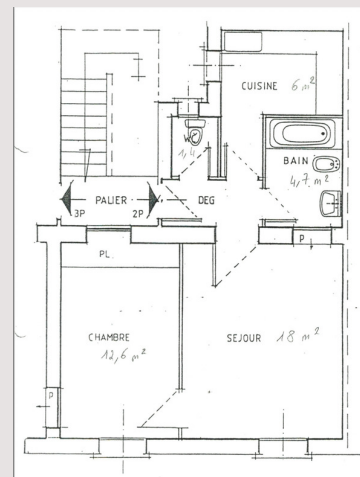

Square Gastaud proche port à louer 2 pièces dans un immeuble bourgeois, usage mixte

Location Monaco

4 000 € / mois
+ Charges : 50 €

Type de produit	Appartement	Nb. pièces	2
Superficie hab.	50 m²	Nb. chambres	1
Vue	Square Gastaud	Quartier	Condamine
Exposition	nord	Ville	Monaco
Etat	Bon état	Etage	2 sans ascenseur
Date de libération	1/05/2024	Usage mixte	Oui

Nous proposons à la location un appartement de 2 pièces, au 2° étage sans ascenseur, d'une surface totale d'environ 50 m², avec vue sur le Square Gastaud, en plein coeur de la Condamine.

Il est composé d'un hall d'entrée, une cuisine indépendante équipée, une salle de bains, un séjour et une chambre avec vue sur la Square Gastaud, air conditionné.

Usage mixte.