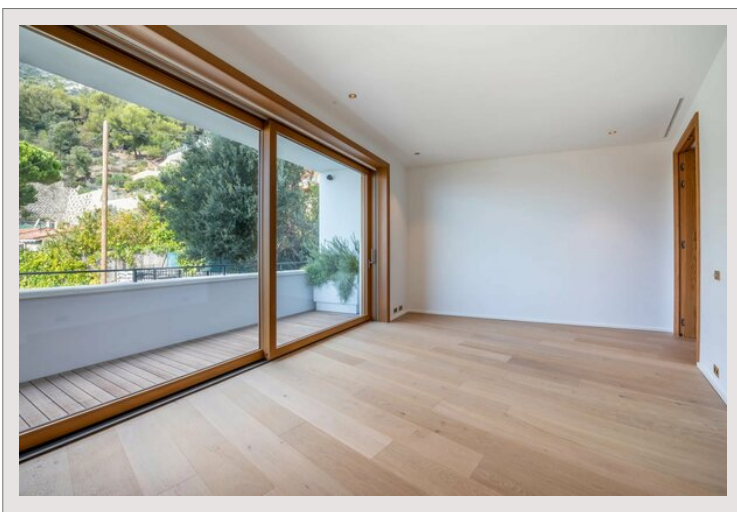

Jardin Exotique - L'Exotique - 6 pièces neuf dans nouveau progra