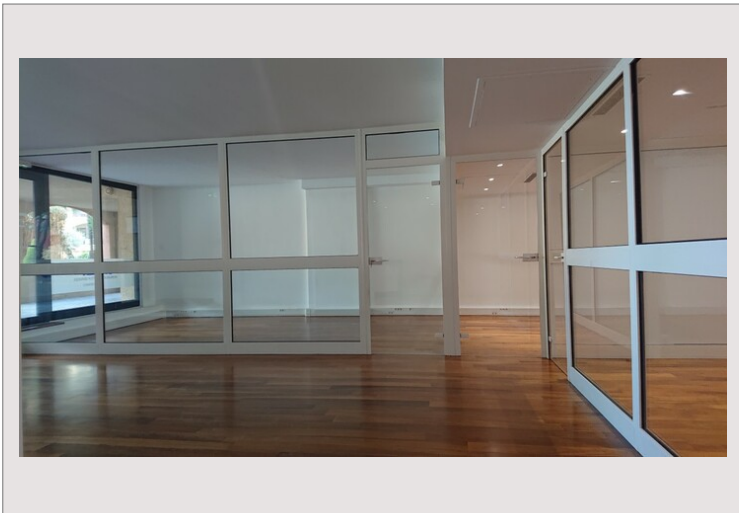

FONTVIEILLE / RAPHAEL / BUREAU