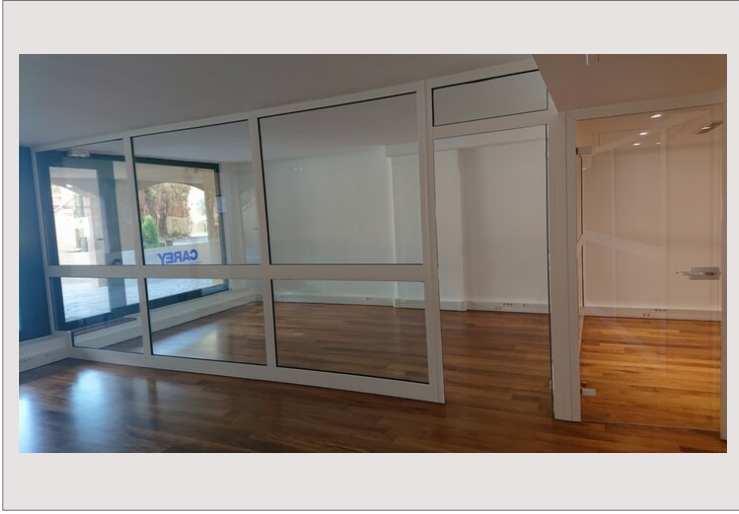

FONTVIEILLE / RAPHAEL / BUREAU