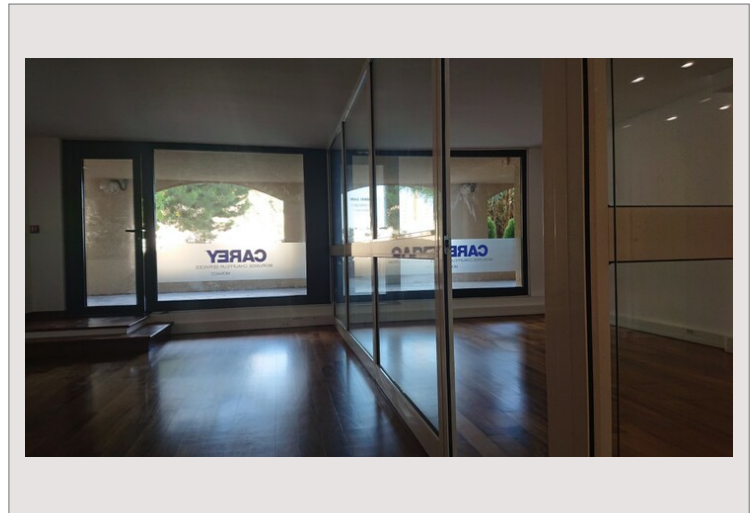

FONTVIEILLE / RAPHAEL / BUREAU