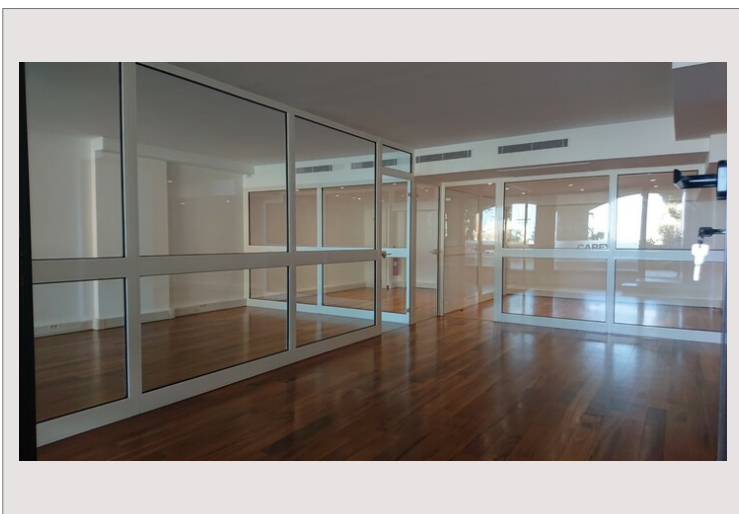

FONTVIEILLE / RAPHAEL / BUREAU