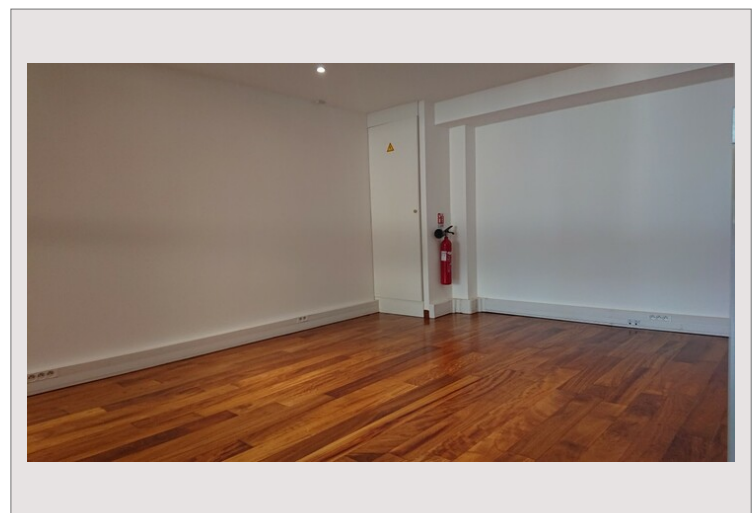

FONTVIEILLE / RAPHAEL / BUREAU

Vente Monaco

3 500 000 €

Type de produit	Bureau	Nb. pièces	3
Superficie hab.	94 m²	Immeuble	Raphael
		Quartier	Fontvieille

FONTVIEILLE - Spacieux bureau avec une grande vitrine cloisonné, rénové et calme donnant sur les jardins.
Toilettes

Actuellement loué jusqu'au 15/09/2024

Loyer mensuel HT 4.800€ + 300€ de charges.