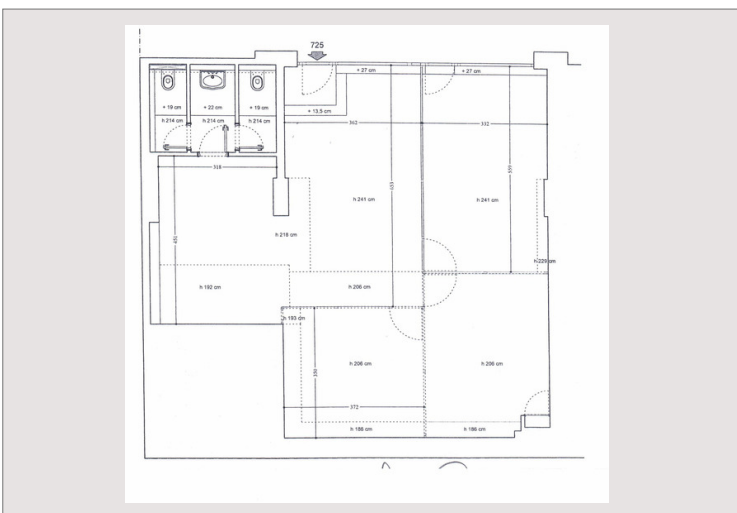

FONTVIEILLE / RAPHAEL / BUREAU

Vente Monaco

3 500 000 €

Type de produit	Bureau	Nb. pièces	3
Superficie hab.	94 m²	Immeuble	Raphael
		Quartier	Fontvieille

FONTVIEILLE - Spacieux bureau avec une grande vitrine cloisonné, rénové et calme donnant sur les jardins.
Toilettes

Actuellement loué jusqu'au 15/09/2024

Loyer mensuel HT 4.800€ + 300€ de charges.