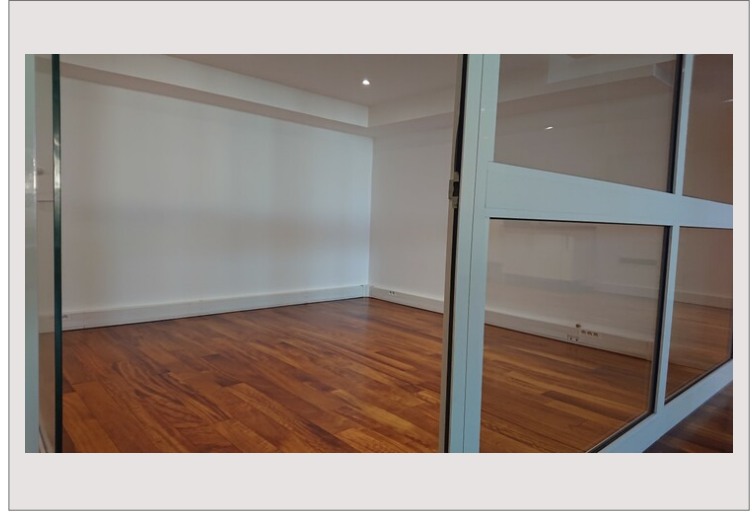

FONTVIEILLE / RAPHAEL / BUREAU