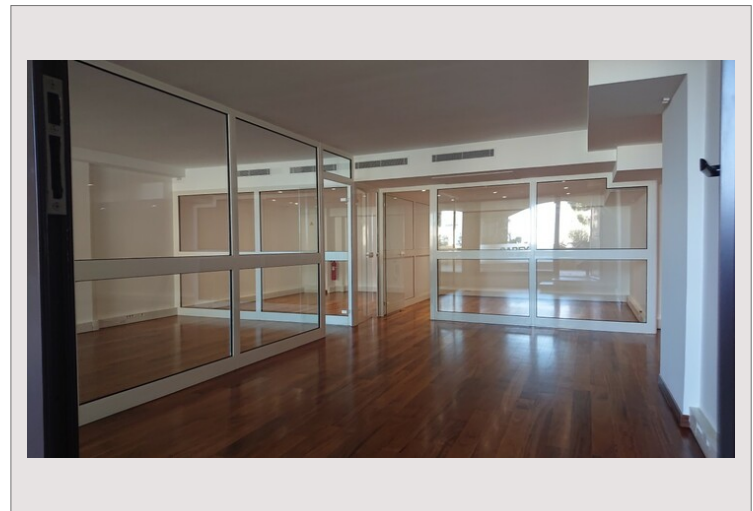

FONTVIEILLE / RAPHAEL / BUREAU

Vente Monaco

3 500 000 €

Type de produit	Bureau	Nb. pièces	3
Superficie hab.	94 m²	Immeuble	Raphael
		Quartier	Fontvieille

FONTVIEILLE - Spacieux bureau avec une grande vitrine cloisonné, rénové et calme donnant sur les jardins.
Toilettes

Actuellement loué jusqu'au 15/09/2024

Loyer mensuel HT 4.800€ + 300€ de charges.