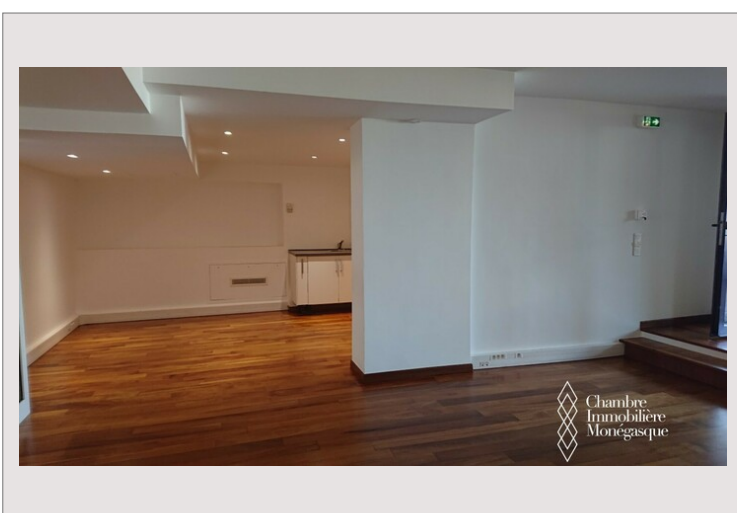

RAPHAEL BUREAU REZ DE JARDIN

Vente Monaco

3 750 000 €

Type de produit	Bureau	Nb. pièces	-
Superficie hab.	94 m²	Immeuble	Raphael
Date de libération	14.09.2024	Quartier	Fontvieille

Beau bureau refait à neuf, paquet au sol, grande vitrine sur jardins, 2 portes d'aces, très calme.

Loué 7000 eur par mois hors taxes et charges.