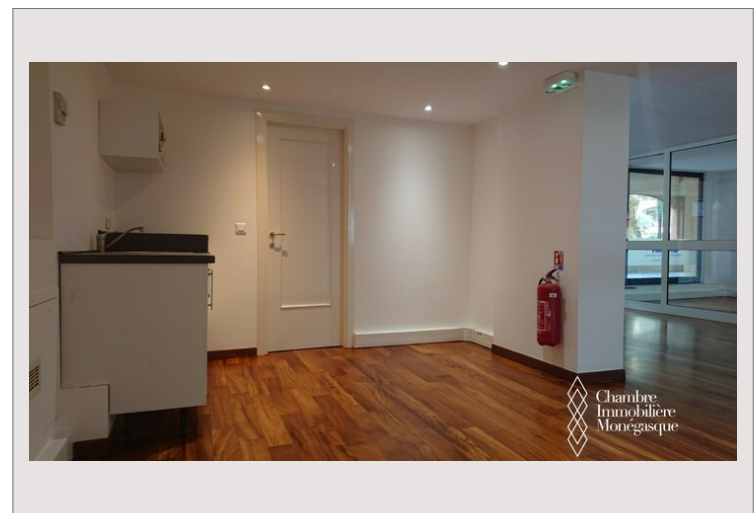

RAPHAEL BUREAU REZ DE JARDIN

Vente Monaco

3 750 000 €

Type de produit	Bureau	Nb. pièces	-
Superficie hab.	94 m²	Immeuble	Raphael
Date de libération	14.09.2024	Quartier	Fontvieille

Beau bureau refait à neuf, paquet au sol, grande vitrine sur jardins, 2 portes d'aces, très calme.

Loué 7000 eur par mois hors taxes et charges.