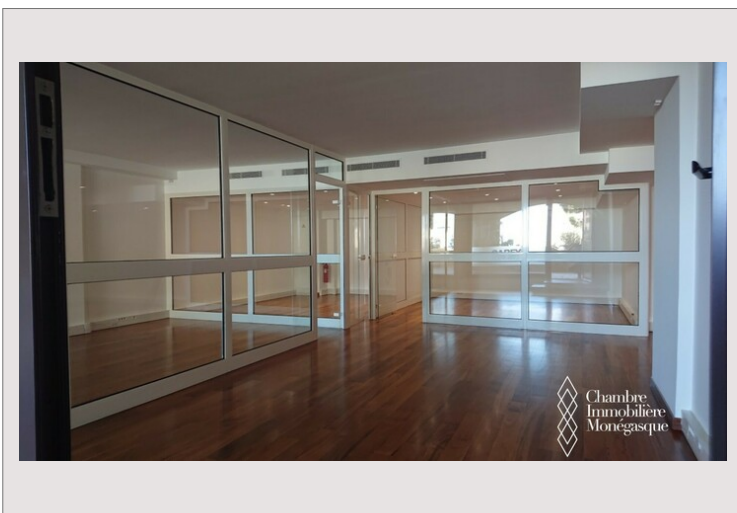

RAPHAEL BUREAU REZ DE JARDIN

Vente Monaco

3 750 000 €

Type de produit	Bureau	Nb. pièces	-
Superficie hab.	94 m²	Immeuble	Raphael
Date de libération	14.09.2024	Quartier	Fontvieille

Beau bureau refait à neuf, paquet au sol, grande vitrine sur jardins, 2 portes d'aces, très calme.

Loué 7000 eur par mois hors taxes et charges.