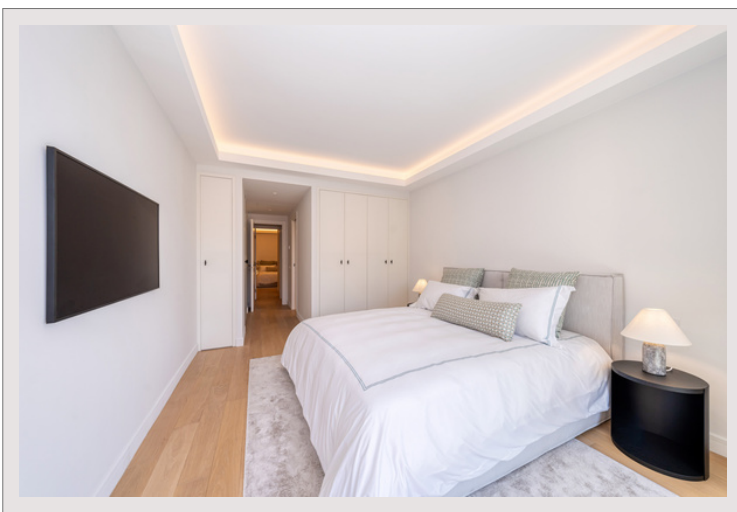

Monaco - Fontvieille - Appartement 4 pièces vue port