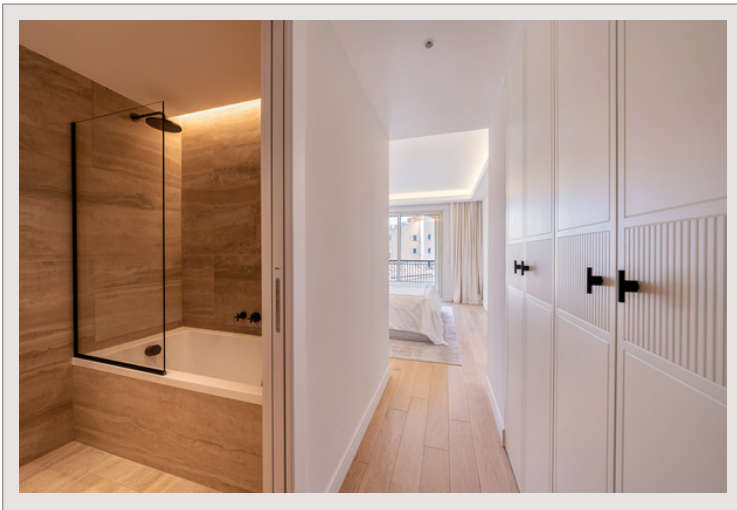

Monaco - Fontvieille - Appartement 4 pièces vue port