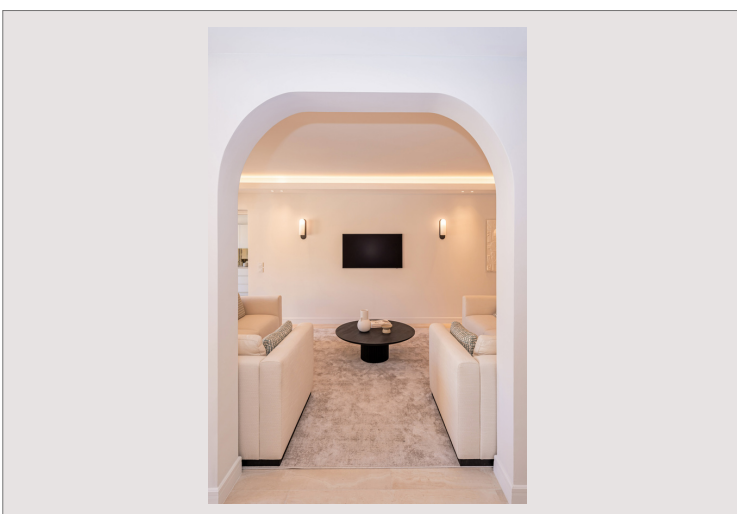

Monaco - Fontvieille - Appartement 4 pièces vue port