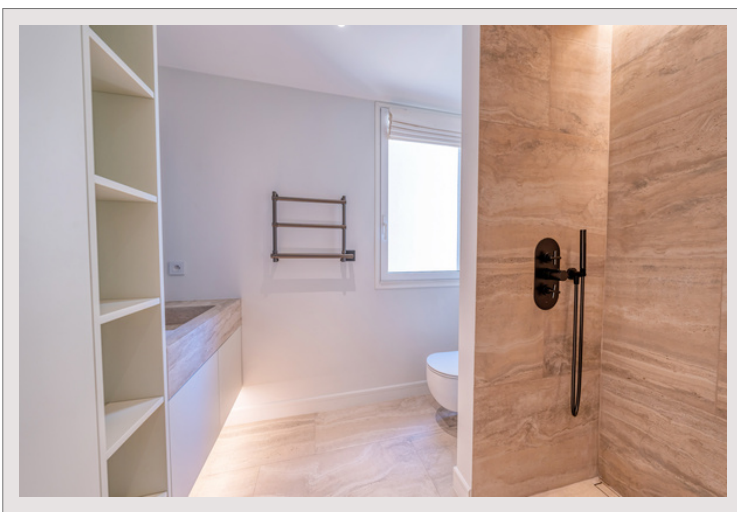

Monaco - Fontvieille - Appartement 4 pièces vue port