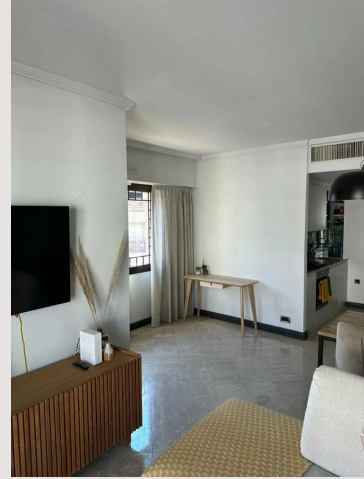

Monaco - La Condamine - Spacieux appartement 2 pièces