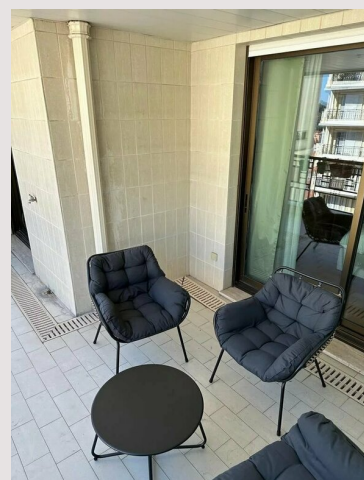

Monaco - La Condamine - Spacieux appartement 2 pièces