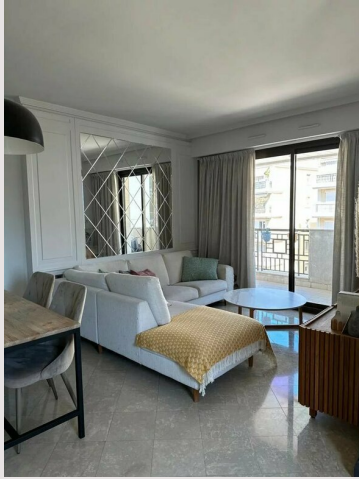

Monaco - La Condamine - Spacieux appartement 2 pièces