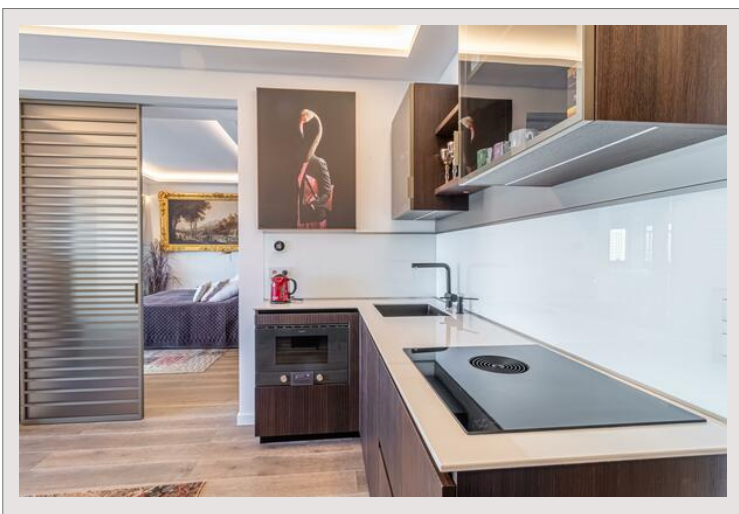

Pied à terre dans le Carré d'Or