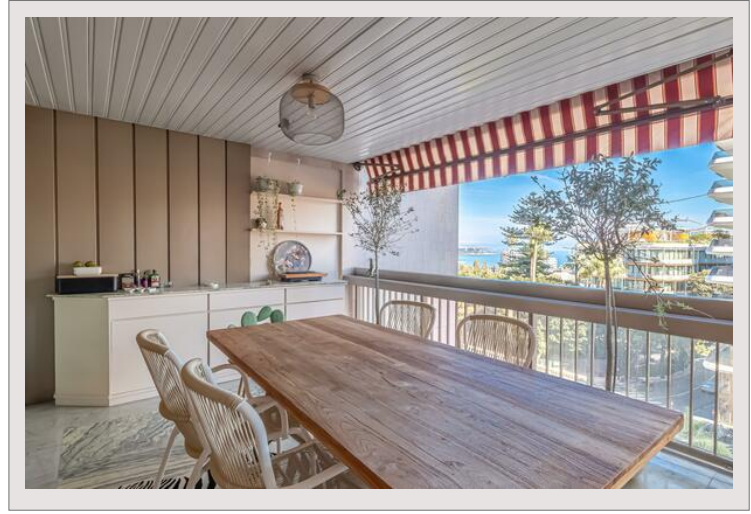

Pied à terre dans le Carré d'Or