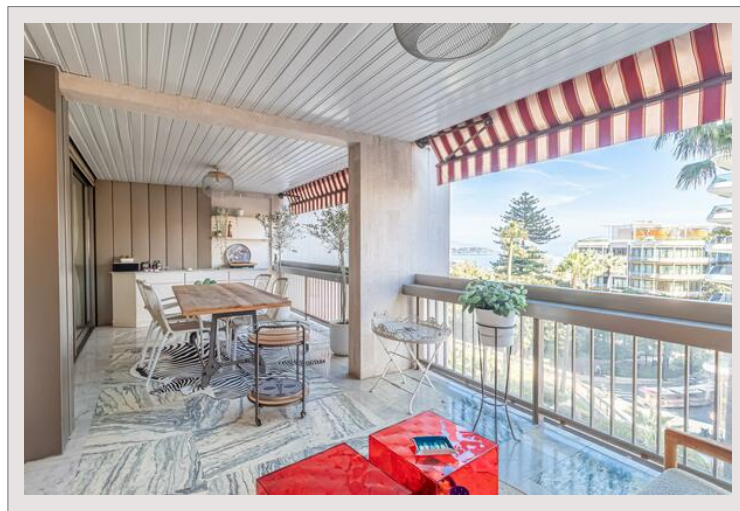

Pied à terre dans le Carré d'Or

Vente Monaco

Prix sur demande

Très beau 2 pièces dans le renommé immeuble le "Park Palace", en plein cœur du Carré d'Or

Type de produit	Appartement	Nb. pièces	2
Superficie totale	86 m ²	Nb. chambres	1
Superficie hab.	61 m ²	Nb. parking	1
Superficie terrasse	25 m ²	Immeuble	Park Palace
Vue	Vue sur les Jarins du Casino	Quartier	Carré d'Or
Exposition	Sud-Est	Etage	4
Date de libération	01/09/2022		

Le Park Palace est une adresse de prestige au cœur du Carré d'Or en face des jardins du casino, avec piscine couverte, salle de sport, conciergerie et sécurité 24H/24H.

Ce beau 2 pièces de 86m² dont 25 m² de terrasse est idéal pour un pied à terre. Le séjour ainsi que la chambre ouvrent sur une grande terrasse offrant une vue agréable sur les Jardins du casino, ainsi qu'un aperçu mer.

Exposition sud

Il se compose d'une entrée, cuisine US, séjour, chambre, 2 salles de bains, nombreux placards ,terrasse avec un aperçu mer.

Un parking complète ce bien.

L'appartement est rénové avec beaucoup de goût.