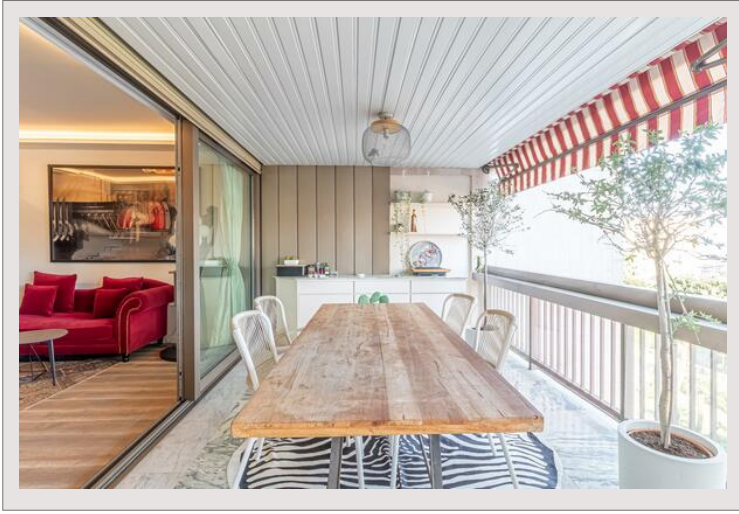

Pied à terre dans le Carré d'Or