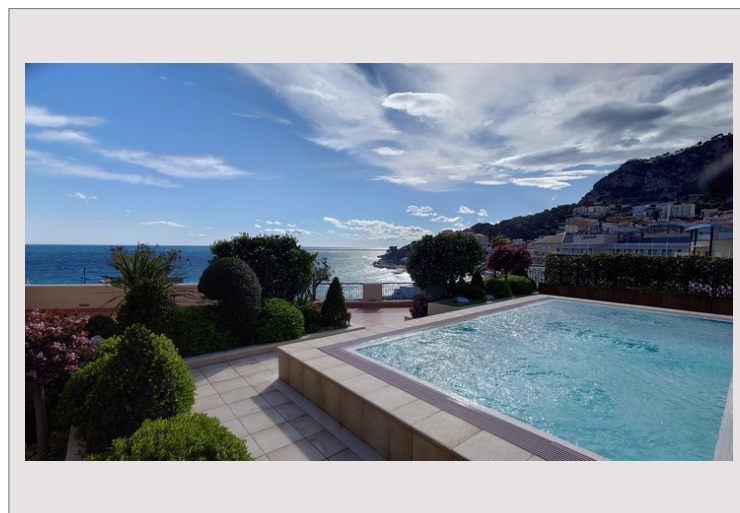

FONTVIEILLE 7 PIECES D'EXCEPTION AVEC PISCINE PRIVATIVE

Location Monaco

60 000 € / mois

+ Charges : 9.100 €

La résidence Le Memmo Center se situe dans le quartier de Fontvieille. C'est une résidence de très haut standing qui bénéficie d'un service de conciergerie 24/24 et 7j/7 et d'une salle de sport.

Elle se situe proche d'un grand centre commercial et à proximité de nombreux restaurants.

Type de produit	Appartement	Nb. pièces	5+
Superficie totale	702 m²	Nb. chambres	5
Superficie hab.	366 m²	Nb. parking	4
Superficie terrasse	336 m²	Nb. caves	1
Vue	MER	Immeuble	Memmo Center
Exposition	SUD	Quartier	Fontvieille
Etat	Très bon état	Etage	9
Date de libération	01/06/2024		

Exceptionnel appartement de 7 pièces d'une superficie habitable de 366m² se composant d'une entrée, un séjour, une salle à manger, une cuisine équipée avec office, cinq chambres avec salle de bains et dressing en suite, loggias, terrasse avec piscine privative.

Une cave et quatre parkings (deux emplacements doubles en longueur) complètent cette offre.

Nota: 6 mois de caution hors charges et règlement annuel anticipé seront demandés.