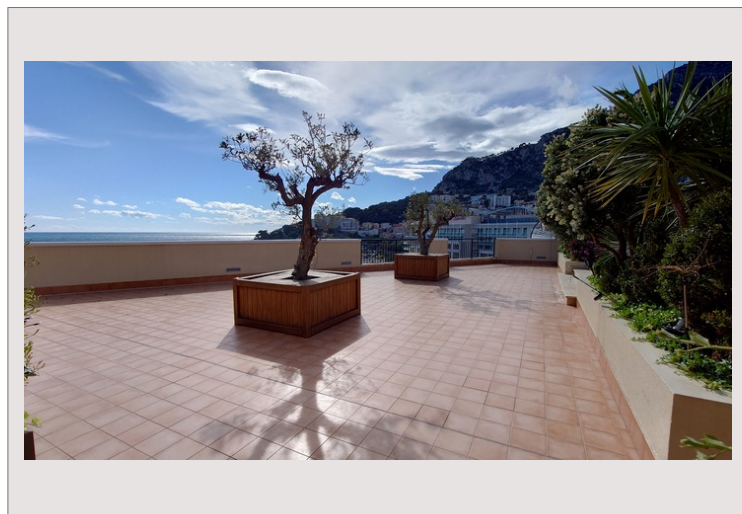

FONTVIEILLE 7 PIECES D'EXCEPTION AVEC PISCINE PRIVATIVE