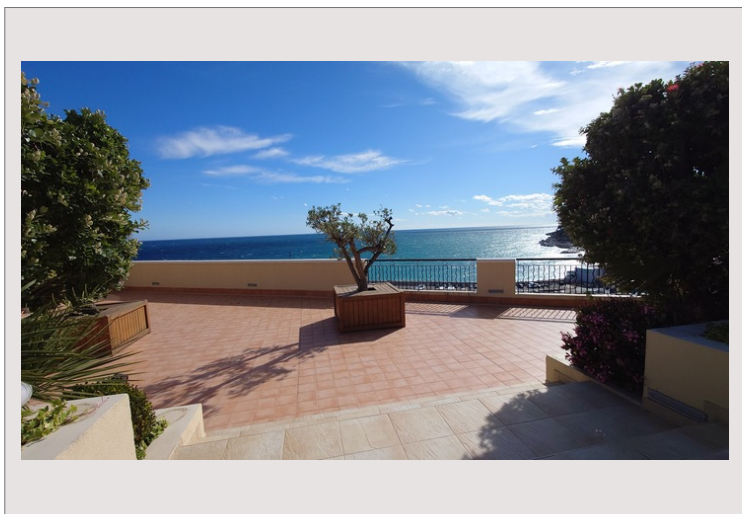

FONTVIEILLE 7 PIECES D'EXCEPTION AVEC PISCINE PRIVATIVE