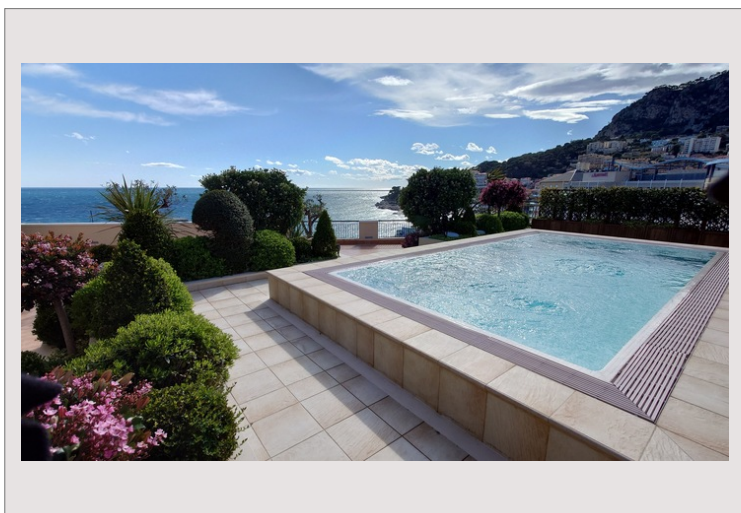

FONTVIEILLE 7 PIECES D'EXCEPTION AVEC PISCINE PRIVATIVE

Location Monaco

60 000 € / mois

+ Charges : 9.100 €

La résidence Le Memmo Center se situe dans le quartier de Fontvieille. C'est une résidence de très haut standing qui bénéficie d'un service de conciergerie 24/24 et 7j/7 et d'une salle de sport.

Elle se situe proche d'un grand centre commercial et à proximité de nombreux restaurants.

Type de produit	Appartement	Nb. pièces	5+
Superficie totale	702 m²	Nb. chambres	5
Superficie hab.	366 m²	Nb. parking	4
Superficie terrasse	336 m²	Nb. caves	1
Vue	MER	Immeuble	Memmo Center
Exposition	SUD	Quartier	Fontvieille
Etat	Très bon état	Etage	9
Date de libération	01/06/2024		

Exceptionnel appartement de 7 pièces d'une superficie habitable de 366m² se composant d'une entrée, un séjour, une salle à manger, une cuisine équipée avec office, cinq chambres avec salle de bains et dressing en suite, loggias, terrasse avec piscine privative.

Une cave et quatre parkings (deux emplacements doubles en longueur) complètent cette offre.

Nota: 6 mois de caution hors charges et règlement annuel anticipé seront demandés.