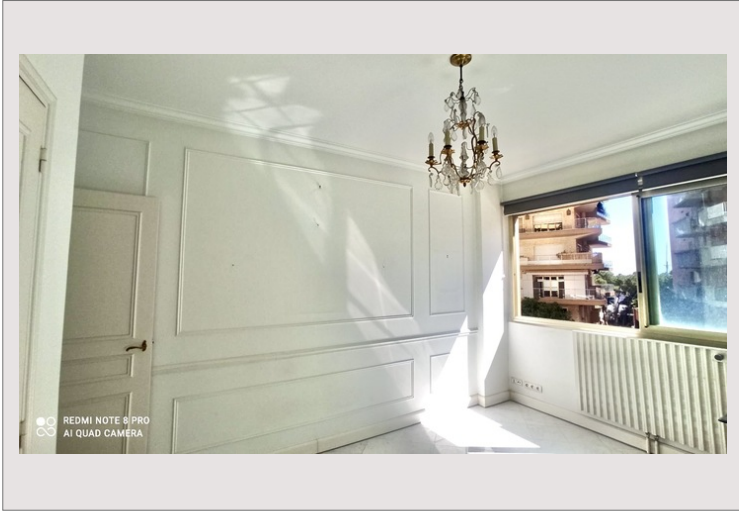

QUARTIER DU PORT, LUMINEUX STUDIO USAGE MIXTE