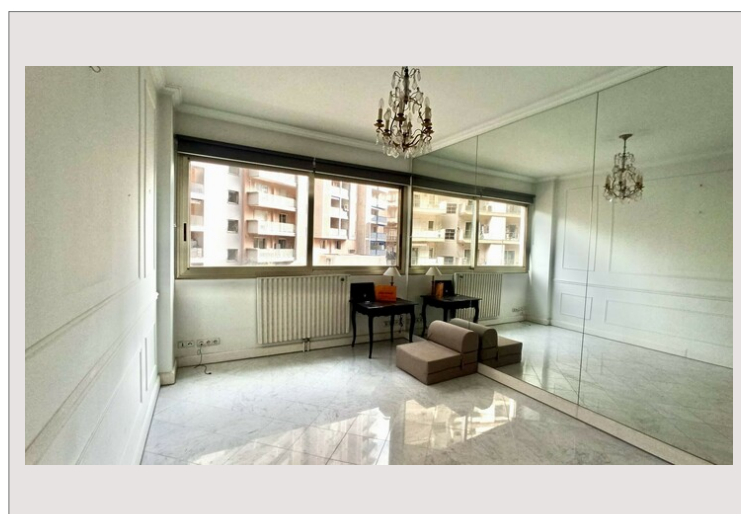

QUARTIER DU PORT, LUMINEUX STUDIO USAGE MIXTE**Vente Monaco****1 380 000 €****IMMEUBLE LE PANORAMA, STUDIO EN PARFAIT ETAT**

Type de produit	Appartement	Nb. pièces	1
Superficie hab.	25 m ²	Immeuble	Le Panorama
Vue	Dégagée	Quartier	Port
Exposition	Sud-est	Etat	Très bon état
Etage	2	Date de libération	LIBRE
Usage mixte	Oui		

Lumineux studio situé dans l'immeuble Le Panorama, présentant l'avantage de pouvoir être utilisé en usage d'habitation, de bureau ou profession libérale.

Vue dégagée sur le virage de Sainte Dévote et échappée port

En plein coeur du quartier du port proche de tous les commerces et de l'accès à la gare,

Il se compose d'un entrée, un kitchenette équipée dans le couloir, une salle de bains complète, une belle pièce principale avec placards et les fenêtres sur toute la largeur de la pièces ouvertes sur la façade coté sud
Conciergerie dans l'immeuble