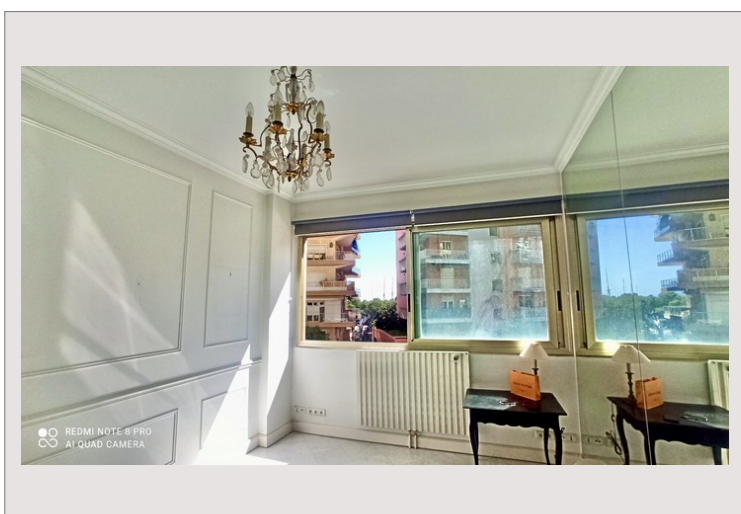

QUARTIER DU PORT, LUMINEUX STUDIO USAGE MIXTE**Vente Monaco****1 380 000 €****IMMEUBLE LE PANORAMA, STUDIO EN PARFAIT ETAT**

Type de produit	Appartement	Nb. pièces	1
Superficie hab.	25 m ²	Immeuble	Le Panorama
Vue	Dégagée	Quartier	Port
Exposition	Sud-est	Etat	Très bon état
Etage	2	Date de libération	LIBRE
Usage mixte	Oui		

Lumineux studio situé dans l'immeuble Le Panorama, présentant l'avantage de pouvoir être utilisé en usage d'habitation, de bureau ou profession libérale.

Vue dégagée sur le virage de Sainte Dévote et échappée port

En plein coeur du quartier du port proche de tous les commerces et de l'accès à la gare,

Il se compose d'un entrée, un kitchenette équipée dans le couloir, une salle de bains complète, une belle pièce principale avec placards et les fenêtres sur toute la largeur de la pièces ouvertes sur la façade coté sud
Conciergerie dans l'immeuble