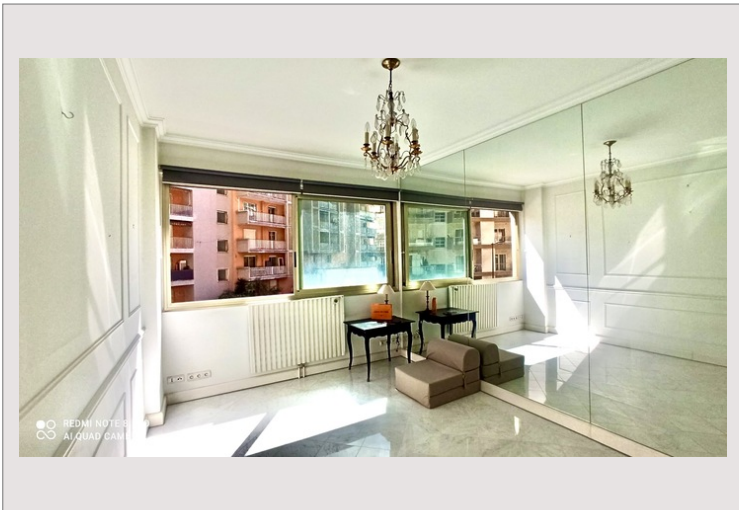

QUARTIER DU PORT, LUMINEUX STUDIO USAGE MIXTE