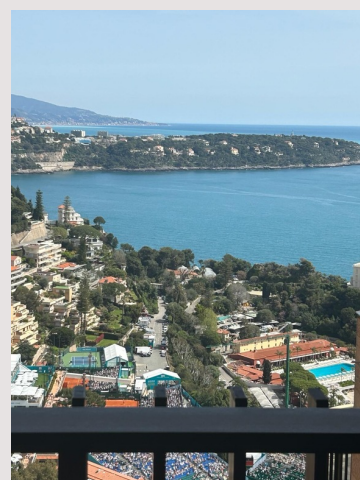

## Magnifique Studio avec vue mer

Location Monaco

**Exclusivité**

**5 000 € / mois**

+ Charges : 300 €

Type de produit	Appartement	Nb. pièces	1
Superficie totale	48 m <sup>2</sup>	Nb. caves	1
Superficie hab.	44 m <sup>2</sup>	Immeuble	Parc Saint Roman
Superficie terrasse	4 m <sup>2</sup>	Quartier	La Rousse - Saint Roman
Vue	Mer	Exposition	Est
Etat	Très bon état	Etage	25
Date de libération	Immédiatement		

Une des résidences les plus belles et recherchées de la Principauté, située à proximité de la prestigieuse plage du Monte-Carlo Beach, des courts du Country Club et du Sporting. Magnifique parc arboré avec vaste piscine, solarium, snack-bar, sauna, salle de fitness. Proximité de tous commerces et lignes de bus toutes directions. Composition : Entrée, cuisine équipée, séjour avec coin nuit ouvrant sur belle terrasse avec vue mer, salle douche.

## Magnifique Studio avec vue mer