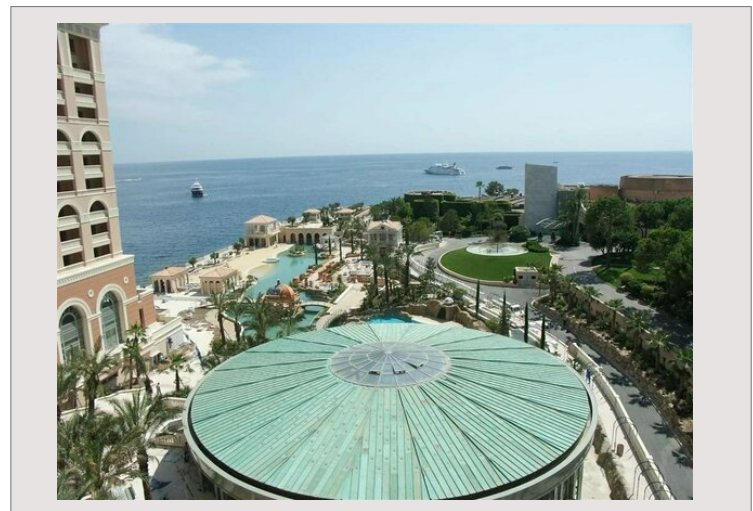

2 PIECES - RESIDENCE LE SPORTING

Location Monaco

18 000 € / mois

Situé dans une résidence de très haut standing dans le quartier du Larvotto à quelques pas de la mer.

Type de produit	Appartement	Nb. pièces	2
Superficie totale	96 m ²	Nb. chambres	1
Superficie hab.	79 m ²	Nb. parking	1
Superficie terrasse	17 m ²	Nb. caves	1
Etat	Bon état	Immeuble	Résidence du Sporting
Etage	10	Quartier	Larvotto
Date de libération	07/2024		

Beau 2 pièces meublé et équipé situé au 10 ème étage, il dispose d'une surface habitable de 79 m².

1 Parking et 1 cave complètent ce bien.

2 PIECES - RESIDENCE LE SPORTING