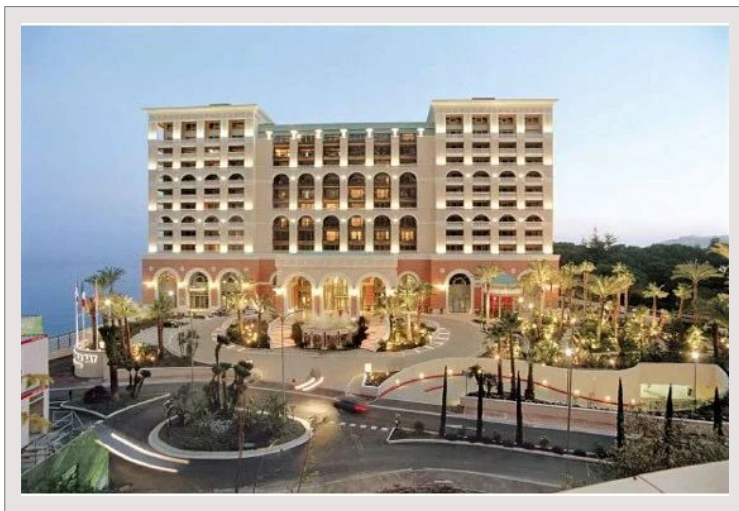

2 PIECES - RESIDENCE LE SPORTING

Location Monaco

18 000 € / mois

Situé dans une résidence de très haut standing dans le quartier du Larvotto à quelques pas de la mer.

Type de produit	Appartement	Nb. pièces	2
Superficie totale	96 m ²	Nb. chambres	1
Superficie hab.	79 m ²	Nb. parking	1
Superficie terrasse	17 m ²	Nb. caves	1
Etat	Bon état	Immeuble	Résidence du Sporting
Etage	10	Quartier	Larvotto
Date de libération	07/2024		

Beau 2 pièces meublé et équipé situé au 10 ème étage, il dispose d'une surface habitable de 79 m².

1 Parking et 1 cave complètent ce bien.

2 PIECES - RESIDENCE LE SPORTING