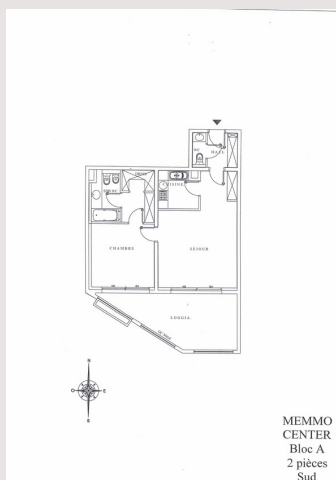

Magnifique appartement de deux pièces avec vue sur la mer et le port de Cap d'Ail.

Il se compose d'un hall d'entrée avec séjour, d'une cuisine équipée, d'une chambre, d'un dressing, d'un WC visiteurs et d'une belle loggia avec vue mer.

## 2 Pièces vue mer et Cap d'Ail - Memmo Center

MEMMO  
CENTER  
Bloc A  
2 pièces  
Sud