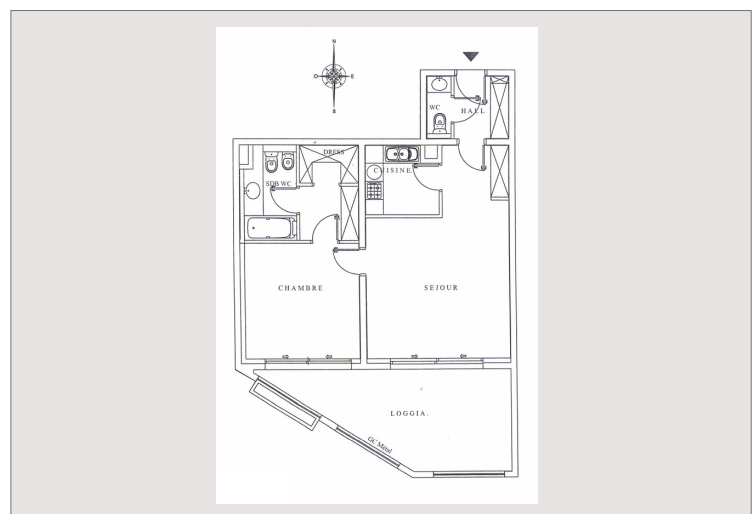

Type de produit	Appartement	Nb. pièces	2
Superficie totale	86 m ²	Nb. chambres	1
Superficie hab.	65 m ²	Nb. parking	1
Superficie terrasse	21 m ²	Nb. caves	1
Vue	Mer et Cap d'Ail	Immeuble	Memmo Center
Exposition	Sud	Quartier	Fontvieille
Etage	2ème étage	Date de libération	01/10/2024

L'appartement se compose :

- Entrée
- Séjour
- Cuisine équipée
- Chambre
- Dressing
- Salle de bains
- Grande terrasse

Une cave et un parking complètent ce bien

Grand deux pièces à la location au Memmo Center

Grand deux pièces à la location au Memmo Center