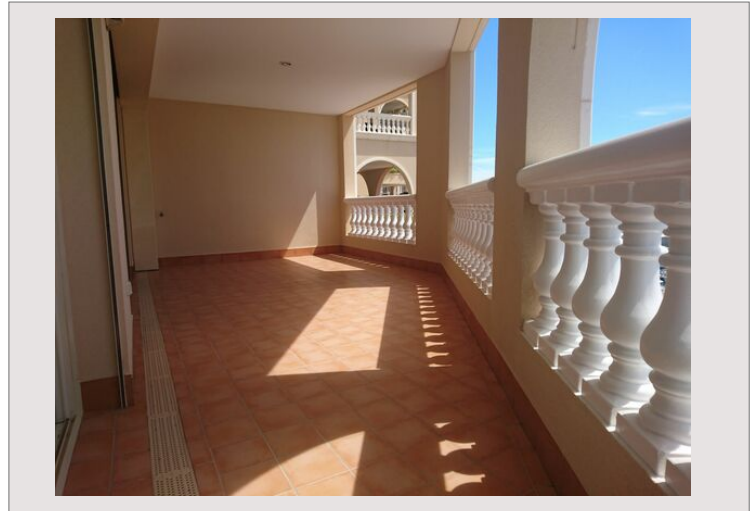

2 PIECES A LA LOCATION - MEMMO CENTER