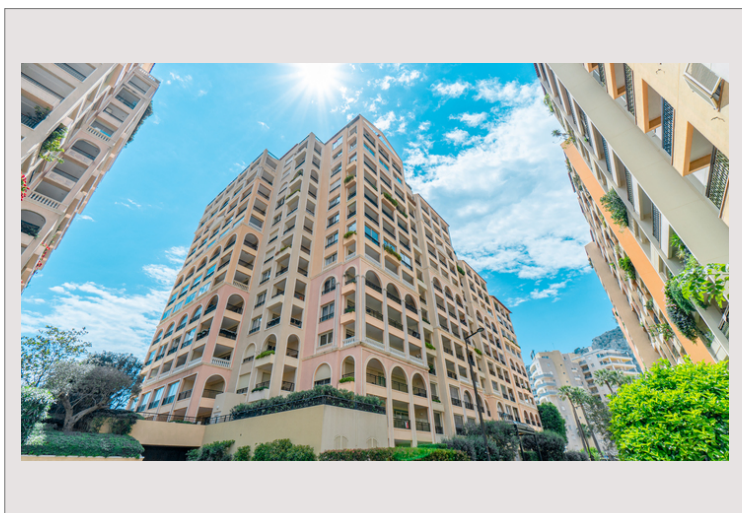

2 PIÈCES AVEC VUE MER - FONTVIEILLE

Location Monaco

7 500 € / mois

+ Charges : 1.050 €

Cet appartement d'une chambre est niché au sein du prestigieux Memmo Center à Fontvieille. Affichant à la fois sécurité et opulence, le bâtiment propose des services de conciergerie disponibles 24 heures sur 24 et l'accès à une salle de fitness bien équipée. Surplombant le Port de Cap d'Ail, cet appartement offre une vue magnifique. De plus, il est équipé de commodités pratiques telles que le stationnement et une cave.

Type de produit	Appartement	Nb. pièces	2
Superficie totale	86 m²	Nb. chambres	1
Superficie hab.	65 m²	Nb. parking	1
Superficie terrasse	21 m²	Nb. caves	1
Vue	Mer et port de Cap d'Ail	Immeuble	Memmo Center
Exposition	Sud-Ouest	Quartier	Fontvieille
Etat	Très bon état	Etage	2ème
Date de libération	01/10/2024		

L'appartement se compose de : Une entrée, des toilettes invités, séjour, une cuisine entièrement équipée, une chambre, un dressing, une salle de bains et une loggia.

Loué avec un parking et une cave dans l'immeuble.