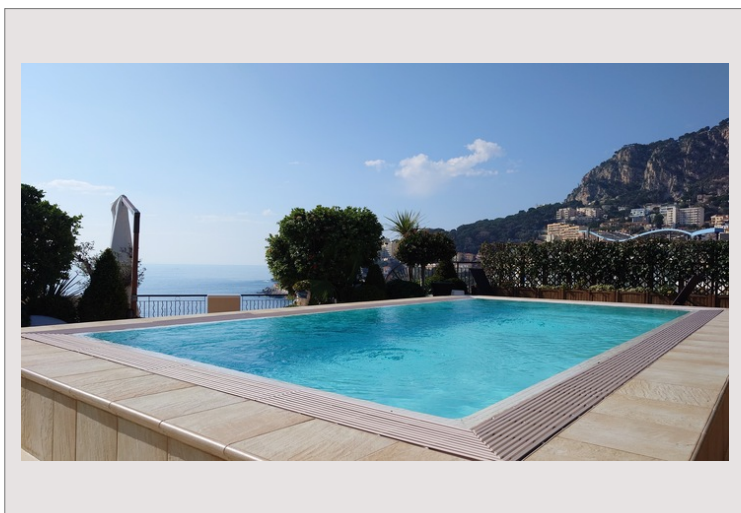

7 pièces avec Piscine Privative - Fontvieille

Location Monaco

60 000 € / mois

+ Charges : 9.100 €

Superbe appartement d'exception au dernier étage d'une résidence récente avec réception 7j/7j @ 24h/24h, salle de fitness et buanderies

Type de produit	Appartement	Nb. pièces	5+
Superficie totale	702 m²	Nb. chambres	5
Superficie hab.	366 m²	Nb. parking	2
Superficie terrasse	336 m²	Nb. caves	1
Vue	Port de Cap d'Ail	Immeuble	Memmo Center
Exposition	Sud	Quartier	Fontvieille
Etat	Rénové	Etage	9
Date de libération	01/06/2024		

Le bien dispose d'une vue mer imprenable, port et Cap d'Ail.

Calme, à proximité de tous commerces.

Il se compose d'une entrée, un séjour, une salle à manger, une cuisine équipée, un office, cinq chambres, cinq salle de bains, un WC invités, une cave et quatre parkings (2 double en longueur).

Il possède également une piscine privative