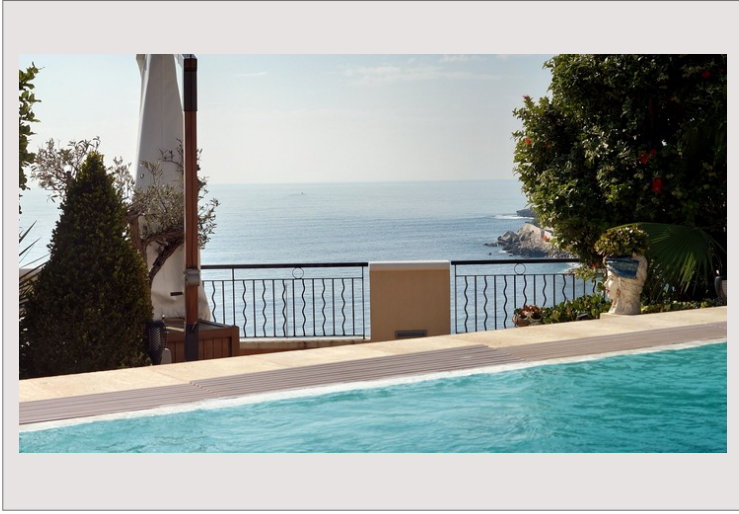

7 pièces avec Piscine Privative - Fontvieille