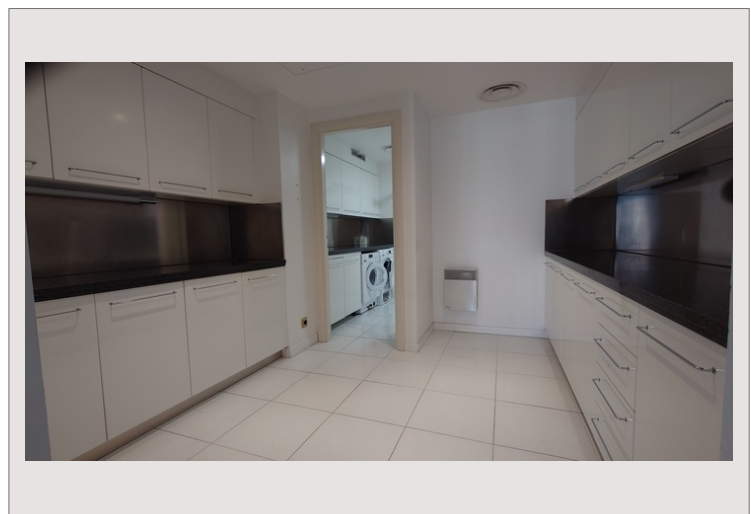

7 pièces avec Piscine Privative - Fontvieille