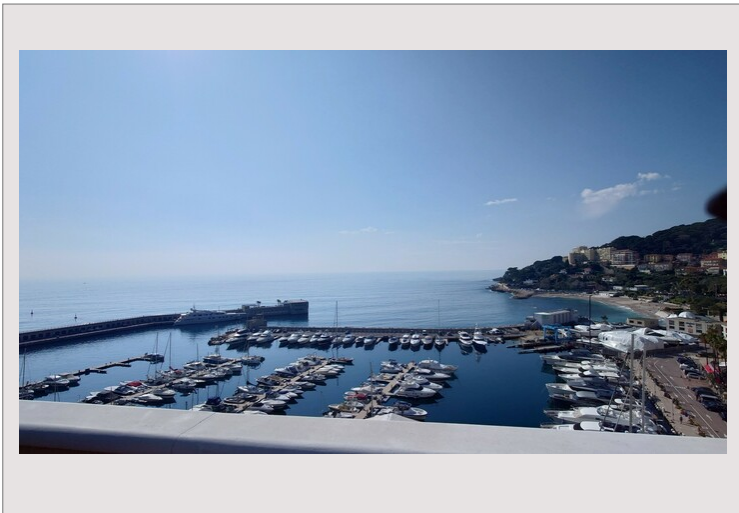

7 pièces avec Piscine Privative - Fontvieille