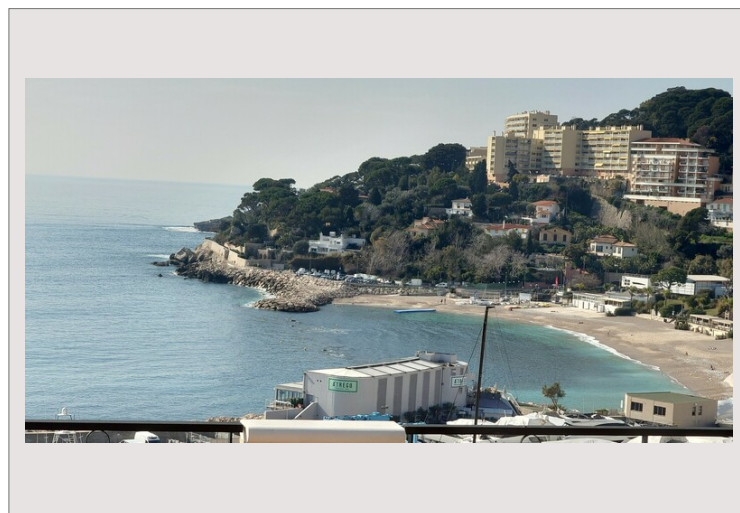

7 pièces avec Piscine Privative - Fontvieille

Location Monaco

60 000 € / mois

+ Charges : 9.100 €

Superbe appartement d'exception au dernier étage d'une résidence récente avec réception 7j/7j @ 24h/24h, salle de fitness et buanderies

Type de produit	Appartement	Nb. pièces	5+
Superficie totale	702 m²	Nb. chambres	5
Superficie hab.	366 m²	Nb. parking	2
Superficie terrasse	336 m²	Nb. caves	1
Vue	Port de Cap d'Ail	Immeuble	Memmo Center
Exposition	Sud	Quartier	Fontvieille
Etat	Rénové	Etage	9
Date de libération	01/06/2024		

Le bien dispose d'une vue mer imprenable, port et Cap d'Ail.

Calme, à proximité de tous commerces.

Il se compose d'une entrée, un séjour, une salle à manger, une cuisine équipée, un office, cinq chambres, cinq salle de bains, un WC invités, une cave et quatre parkings (2 double en longueur).

Il possède également une piscine privative