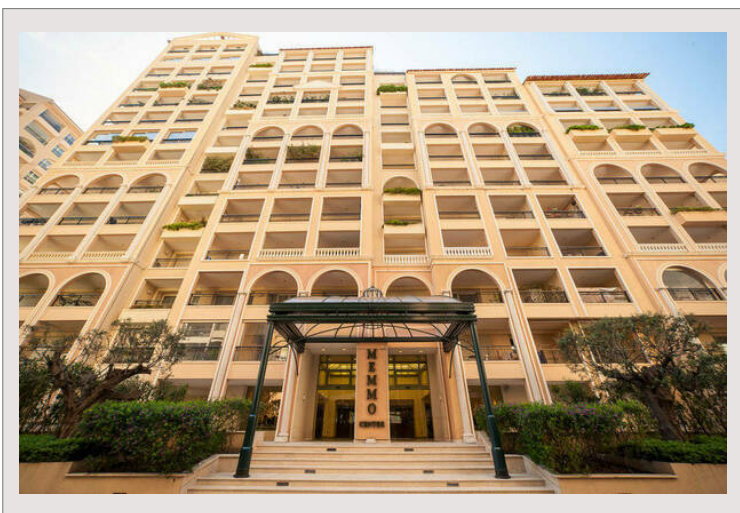

BEAU 2 PIECES MEMMO CENTER - Vue Port Cap d'Ail

Location Monaco

7 500 € / mois

 + Charges : 1.050 €

Situé dans une résidence de standing en plein coeur de Fontvieille, cet appartement aux prestations de standing offre une belle vue sur le Port de Cap d'Ail ainsi qu'une luminosité naturelle optimale.

Type de produit	Appartement	Nb. pièces	2
Superficie totale	91 m ²	Nb. chambres	3
Superficie hab.	65 m ²	Nb. parking	1
Superficie terrasse	21 m ²	Nb. caves	1
Vue	Mer	Immeuble	Memmo Center
Exposition	Sud	Quartier	Fontvieille
Etat	Très bon état	Etage	2
Date de libération	01/10/2024		

Bel appartement en parfait état offrant une très belle vue sur le port de Cap d'ail composé de:

- entrée,
- Large séjour donnant sur une terrasse vue sur le Port
- Cuisine
- 1 chambre avec salle de bains attenante et dressings avec loggias

Un emplacement de parking et une cave complètent ce bien.

BEAU 2 PIECES MEMMO CENTER - Vue Port Cap d'Ail