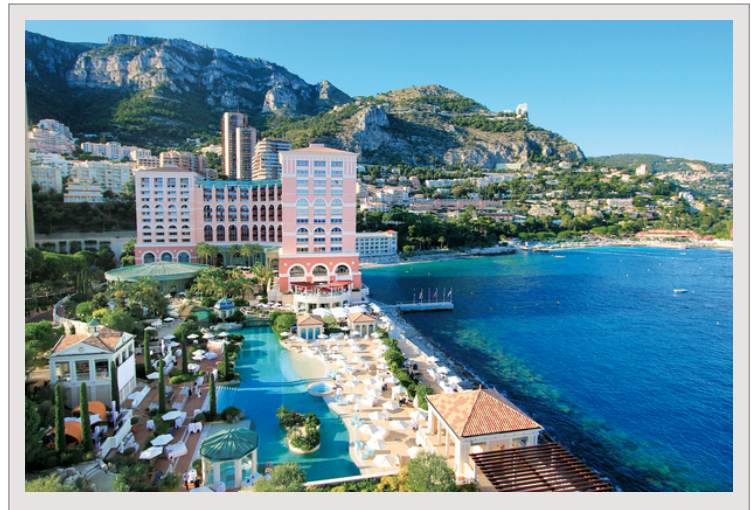

DEUX PIECES MEUBLE