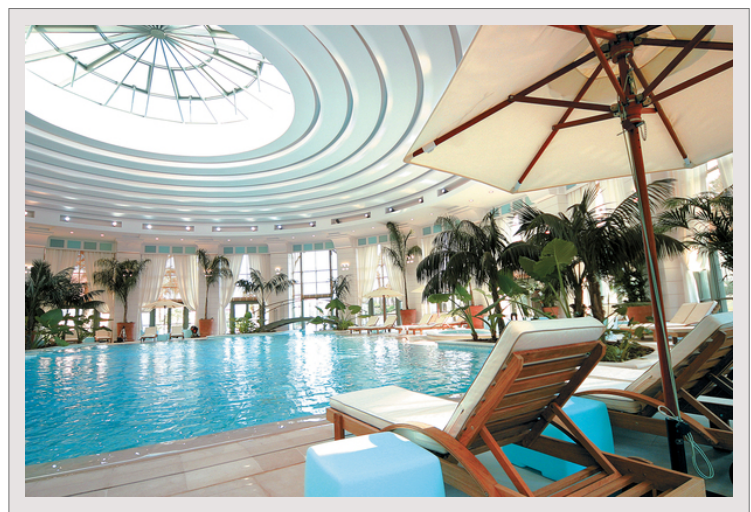

DEUX PIECES MEUBLE