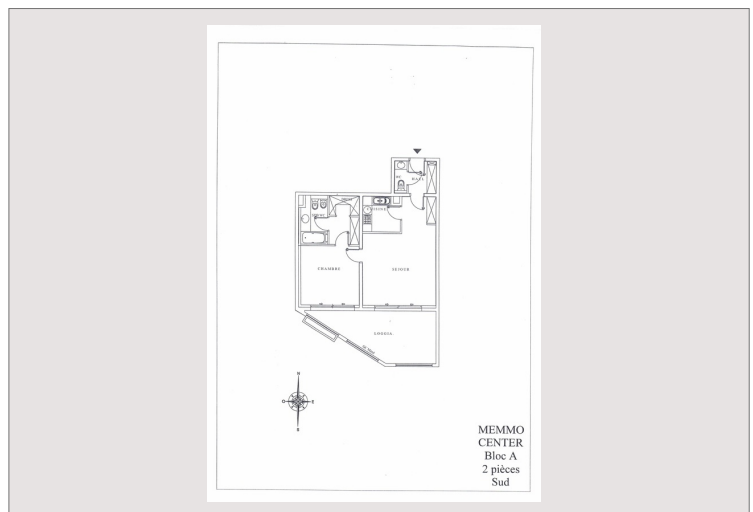

FONTVIEILLE MEMMO CENTER 2 PIÈCES 86 m² CAVE ET PARKING

Location Monaco

7 500 € / mois

+ Charges : 1.050 €

Memmo Center est une résidence idéalement située dans le Village de Fontvieille. Immeuble doté de services de conciergerie 7/24 heures, salle de fitness et buanderies communes. Les charges de copropriété comprennent la climatisation, le chauffage et la consommation d'eau.

Type de produit	Appartement	Nb. pièces	2
Superficie totale	86 m ²	Nb. parking	1
Superficie hab.	65 m ²	Nb. caves	1
Superficie terrasse	21 m ²	Immeuble	Memmo Center
Etage	2	Adresse	4, av. des Guelfes
Date de libération	01/10/2024	Quartier	Fontvieille

Appartement de type deux pièces principales en parfait état. Volumes exceptionnels. Exposition sud/ouest avec un très bel ensoleillement. Vue sur la mer et le Port de Cap d'Ail. Distribution : entrée, séjour s'ouvrant sur une loggia, cuisine entièrement équipée, WC invités, chambre à coucher s'ouvrant sur une loggia, 2 dressings et salle de bains. Cave et parking dans le même immeuble.

FONTVIEILLE MEMMO CENTER 2 PIÈCES 86 m² CAVE ET PARKING

FONTVIEILLE MEMMO CENTER 2 PIÈCES 86 m² CAVE ET PARKING