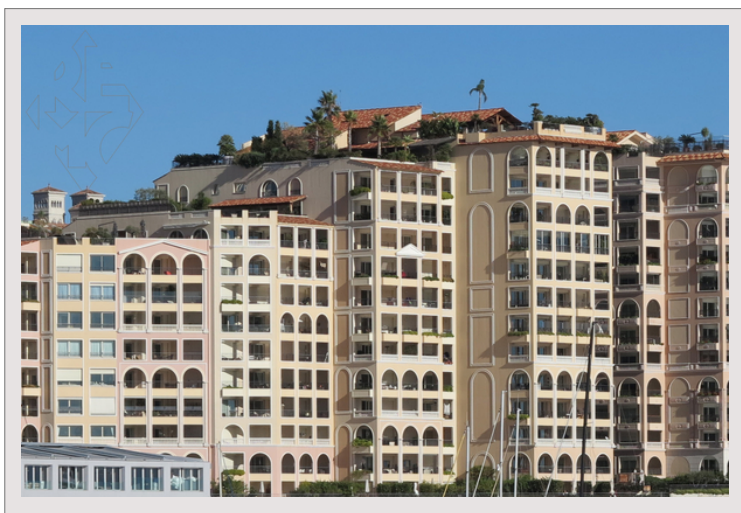

LUXUEUX 2 PIÈCES À FONTVIEILLE

Location Monaco

7 500 € / mois

+ Charges : 1.050 €

Superbe appartement de 2 pièces situé dans une Résidence de haut standing avec de grands volumes.

Type de produit	Appartement	Nb. pièces	2
Superficie totale	86 m ²	Nb. chambres	1
Superficie hab.	65 m ²	Nb. parking	1
Superficie terrasse	21 m ²	Nb. caves	1
Vue	Sud- Mer et Port de Cap d'Ail	Immeuble	Memmo Center
Exposition	Sud	Quartier	Fontvieille
Etat	Très bon état	Date de libération	01/10/2024

Superbe appartement de 2 pièces situé dans une Résidence de haut standing avec de grands volumes.

Il se compose comme suit:

Entrée, Séjour, Cuisine équipée, 1 Chambre, 2 Placards, 1 Salle de bains, 1 WC invités, une grande Terrasse. 1 Parking et 1 Cave complètent ce bien.

Exposition Sud, magnifique vue sur la mer et le Port de Cap d'Ail.

Préavis de 24 heures pour les visites.

Disponible au 01er Octobre 2024

LUXUEUX 2 PIÈCES À FONTVIEILLE

LUXUEUX 2 PIÈCES À FONTVIEILLE