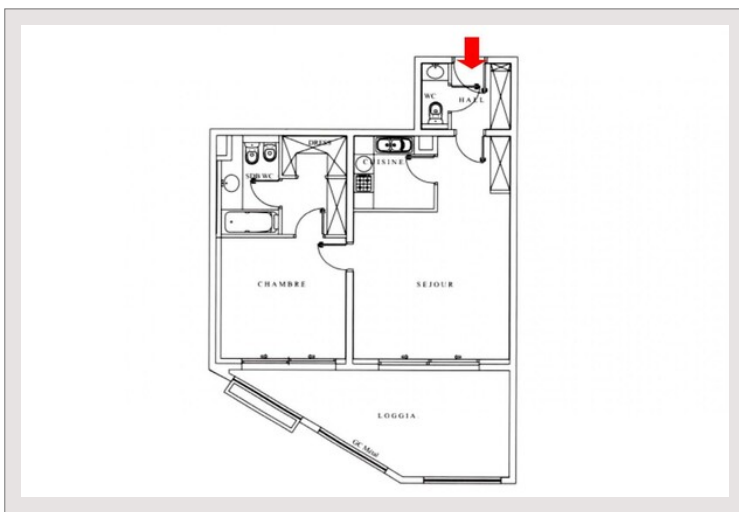

**MEMMO CENTER****Location Monaco****7 500 € / mois**

(Charges comprises)

| | | | |
|---------------------|-------------------|--------------|--------------|
| Type de produit | Appartement | Nb. pièces | 2 |
| Superficie totale | 85 m ² | Nb. chambres | 1 |
| Superficie hab. | 64 m ² | Immeuble | Memmo Center |
| Superficie terrasse | 21 m ² | Quartier | Fontvieille |

Dans le très agréable quartier de Fontvieille, 2 pièces face à la mer et au Port de Cap d'Ail, au 2ème étage, d'environ 86 m² dont 65 m² habitables et 21 m² de loggia. Entrée, séjour, cuisine équipée, chambre, salle de bain, wc invités, loggia. 1 parking et 1 cave Loyer 7.500 € + 1000 € de charges mensuelles forfaitaires (comprenant climatisation Libre à partir du 1/10/2024