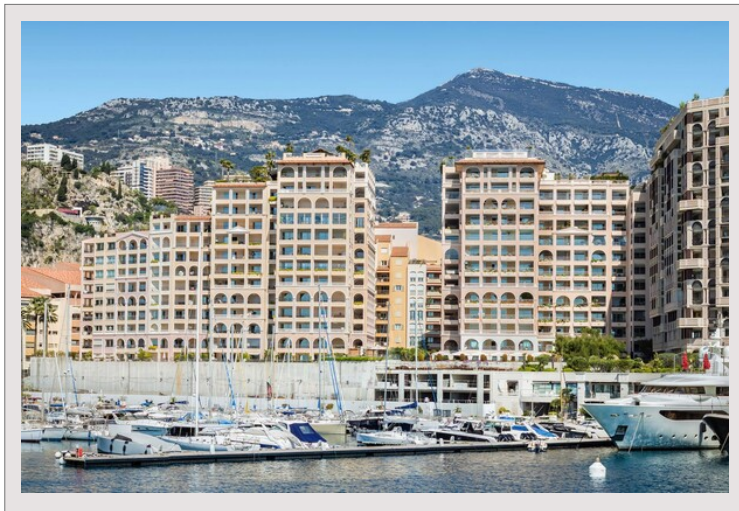

Dans le très agréable quartier de Fontvieille, 2 pièces face à la mer et au Port de Cap d'Ail, au 2ème étage, d'environ 86 m² dont 65 m² habitables et 21 m² de loggia. Entrée, séjour, cuisine équipée, chambre, salle de bain, wc invités, loggia. 1 parking et 1 cave Loyer 7.500 € + 1000 € de charges mensuelles forfaitaires (comprenant climatisation Libre à partir du 1/10/2024