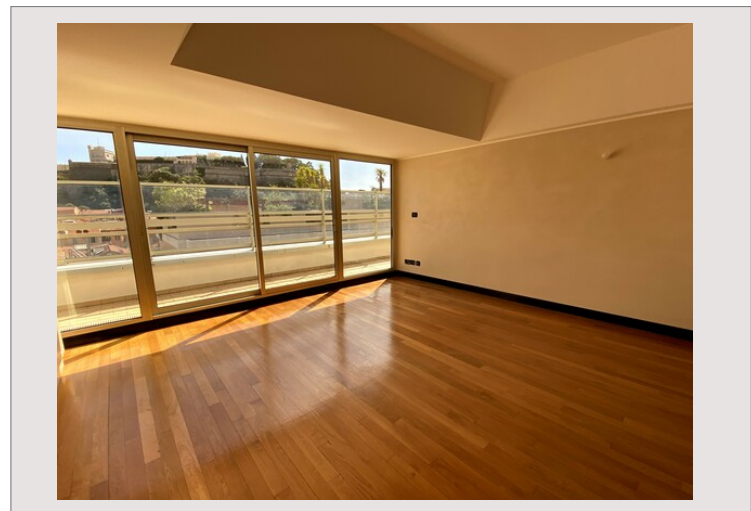

LA CONDAMINE | LE SUFFREN | DUPLEX

Location Monaco

20 000 € / mois
+ Charges : 600 €

Découvrez le luxe et le confort au cœur de la Condamine avec Le Suffren : un immeuble de prestige avec concierge, offrant une vue imprenable sur le port Hercule.

Type de produit	Duplex	Nb. pièces	4
Superficie totale	255 m²	Nb. chambres	3
Superficie hab.	219 m²	Nb. parking	2
Superficie terrasse	36 m²	Nb. caves	1
Vue	Vue Port et vue sur le Rocher	Immeuble	Suffren
Etat	Neuf	Quartier	Condamine
Date de libération	Rapidement		

Le Suffren est un immeuble de standing avec gardien situé dans le quartier de la Condamine près du port Hercule.

Appartement Duplex en très bon état, se composant au 1er niveau d'un hall d'entrée, d'un séjour spacieux et lumineux, d'une salle à manger, d'une cuisine, d'un toilette invités ainsi que d'un balcon avec une belle vue sur le port et le palais princier; le 2ème niveau comprend une chambre Maître avec salle de bains et dressing, deux chambres et deux salles d'eau.

Vue Port et vue sur le Rocher.