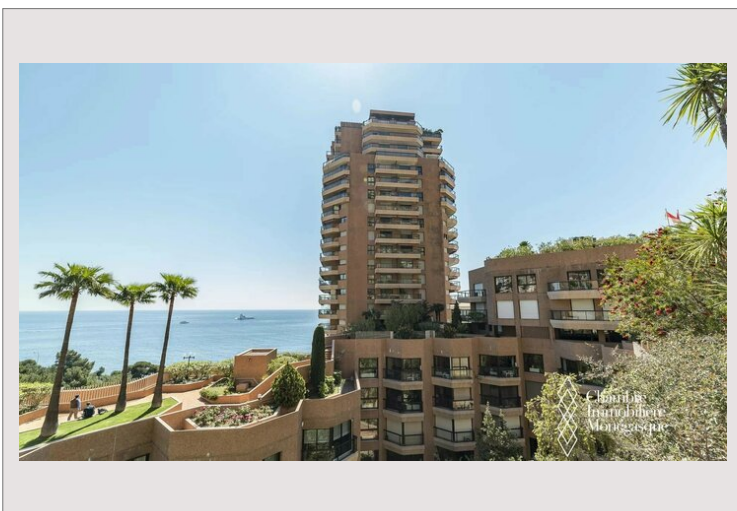

Vente double box de parking MONACO - La Rousse

Vente Monaco

660 000 €

Au 2° sous-sol d'une résidence de prestige située dans le quartier de la Rousse au 74 Boulevard d'Italie et 51 boulevard du Larvotto, vaste double Box de parking fermé par une porte basculante électrique.

Type de produit	Box	Nb. pièces	-
Superficie totale	34,60 m ²	Immeuble	Monte Carlo Sun
Vue	sans vue	Quartier	La Rousse - Saint Roman
Exposition	EST		

Au 2° sous-sol d'une résidence de prestige située dans le quartier de la Rousse au 74 Boulevard d'Italie et 51 boulevard du Larvotto, vaste double Box de parking fermé par une porte basculante électrique.

Longueur 10,6 mètres, largeur 3,4 mètres.

Accès facile, adaptés à tous types de véhicules

Opportunité rare: le parking de la résidence est sécurisé, contrôle d'accès, gardiens, vidéo surveillance, alarmes.