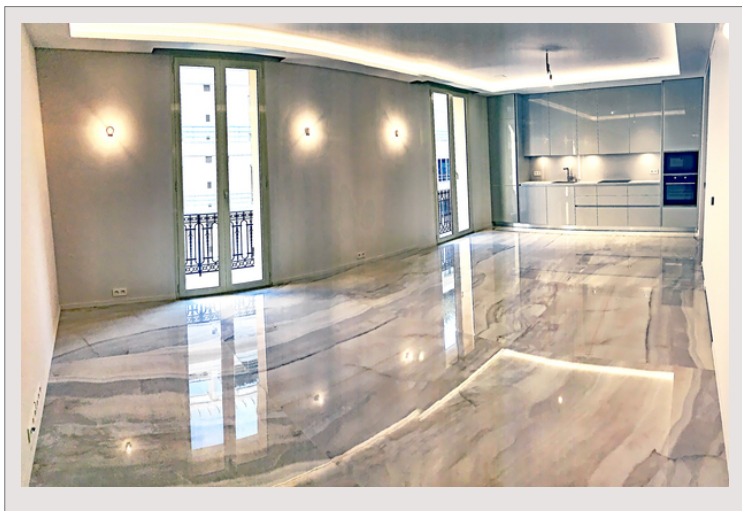

Proche Carré d'Or 3 Pièces Monte-Carlo Bellevue Palace

Location Monaco

Exclusivité

7 400 € / mois

+ Charges : 200 €

Découvrez le raffinement ultime de la vie urbaine dans cet appartement bourgeois, refait à neuf, alliant élégance, confort et emplacement idéal.

Type de produit	Appartement	Nb. pièces	3
Superficie hab.	80 m ²	Immeuble	Bellevue Palace
Vue	Ville	Quartier	Monte-Carlo
Exposition	Sud- est	Etage	3
Date de libération	15/06/2024		

Dans un charmant immeuble bourgeois, proche du Carré d'Or, nous vous proposons ce splendide appartement de 3 pièces principales, entièrement refait à neuf et bénéficiant, d'une cuisine équipée et meublée de la climatisation dans toutes les pièces, placards, 2 salles de douche, 2 belles chambres fonctionnelles. L'appartement est desservi par un ascenseur.