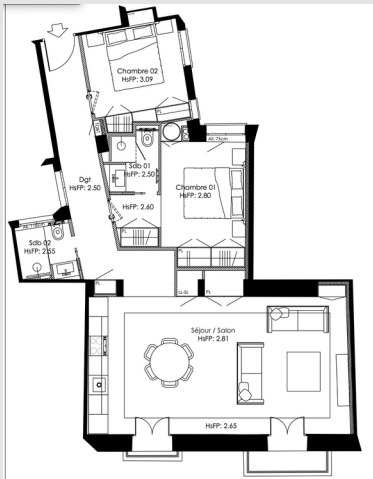

Proche Carré d'Or 3 Pièces Monte-Carlo Bellevue Palace