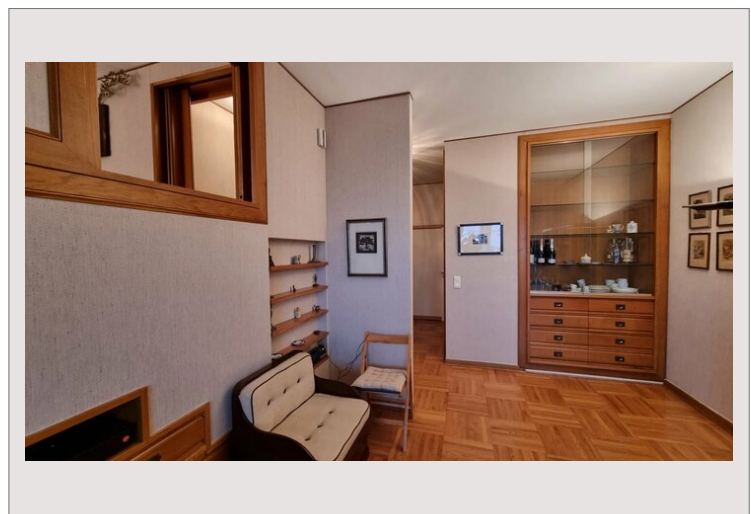

NOUVEAU 2 PIECES A LOUER PALAIS HERACLES

Location Monaco

5 900 € / mois

(Charges comprises)

NOUVEAU 2 PIECES A LOUER PALAIS HERACLES PALAIS HERACLES - 2 pièces à la location avec vue sur Port Hercule, offrant un panorama sur le départ mythique du Grand Prix de Monaco. Emplacement privilégié et exclusif au cœur du quartier de la Condamine. Détails de l'appartement : 2 pièces lumineux et spacieux avec une chambre atypique en mezzanine. Une vue panoramique sur le Port de Monaco et sur le départ du Grand Prix Cuisine entièrement équipée Balcon pour profiter pleinement du spectacle maritime et automobile. Cave Possibilité de location parking à 350euros/m. Pour plus d'informations et pour planifier une visite, veuillez nous contacter dès maintenant.

Type de produit	Appartement	Nb. pièces	2
Superficie hab.	64 m ²	Nb. chambres	1
Superficie jardin	70 m ²	Immeuble	Palais Heracles
Vue	Vue dégagée	Quartier	Port

NOUVEAU 2 PIECES A LOUER PALAIS HERACLES

NOUVEAU 2 PIECES A LOUER PALAIS HERACLES