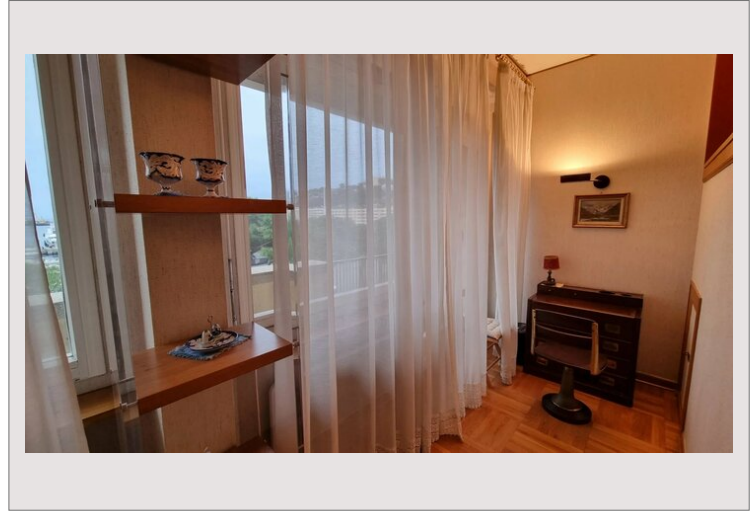

NOUVEAU 2 PIECES A LOUER PALAIS HERACLES

Location Monaco

5 900 € / mois

(Charges comprises)

NOUVEAU 2 PIECES A LOUER PALAIS HERACLES PALAIS HERACLES - 2 pièces à la location avec vue sur Port Hercule, offrant un panorama sur le départ mythique du Grand Prix de Monaco. Emplacement privilégié et exclusif au cœur du quartier de la Condamine. Détails de l'appartement : 2 pièces lumineux et spacieux avec une chambre atypique en mezzanine. Une vue panoramique sur le Port de Monaco et sur le départ du Grand Prix Cuisine entièrement équipée Balcon pour profiter pleinement du spectacle maritime et automobile. Cave Possibilité de location parking à 350euros/m. Pour plus d'informations et pour planifier une visite, veuillez nous contacter dès maintenant.

Type de produit	Appartement	Nb. pièces	2
Superficie hab.	64 m ²	Nb. chambres	1
Superficie jardin	70 m ²	Immeuble	Palais Heracles
Vue	Vue dégagée	Quartier	Port

NOUVEAU 2 PIECES A LOUER PALAIS HERACLES

NOUVEAU 2 PIECES A LOUER PALAIS HERACLES