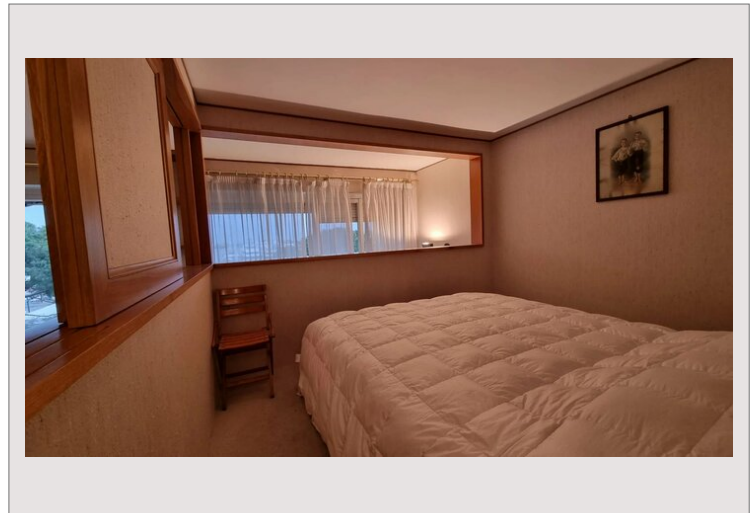

NOUVEAU 2 PIECES A LOUER PALAIS HERACLES

Location Monaco

5 900 € / mois

(Charges comprises)

NOUVEAU 2 PIECES A LOUER PALAIS HERACLES PALAIS HERACLES - 2 pièces à la location avec vue sur Port Hercule, offrant un panorama sur le départ mythique du Grand Prix de Monaco. Emplacement privilégié et exclusif au cœur du quartier de la Condamine. Détails de l'appartement : 2 pièces lumineux et spacieux avec une chambre atypique en mezzanine. Une vue panoramique sur le Port de Monaco et sur le départ du Grand Prix Cuisine entièrement équipée Balcon pour profiter pleinement du spectacle maritime et automobile. Cave Possibilité de location parking à 350euros/m. Pour plus d'informations et pour planifier une visite, veuillez nous contacter dès maintenant.

Type de produit	Appartement	Nb. pièces	2
Superficie hab.	64 m ²	Nb. chambres	1
Superficie jardin	70 m ²	Immeuble	Palais Heracles
Vue	Vue dégagée	Quartier	Port

NOUVEAU 2 PIECES A LOUER PALAIS HERACLES

NOUVEAU 2 PIECES A LOUER PALAIS HERACLES