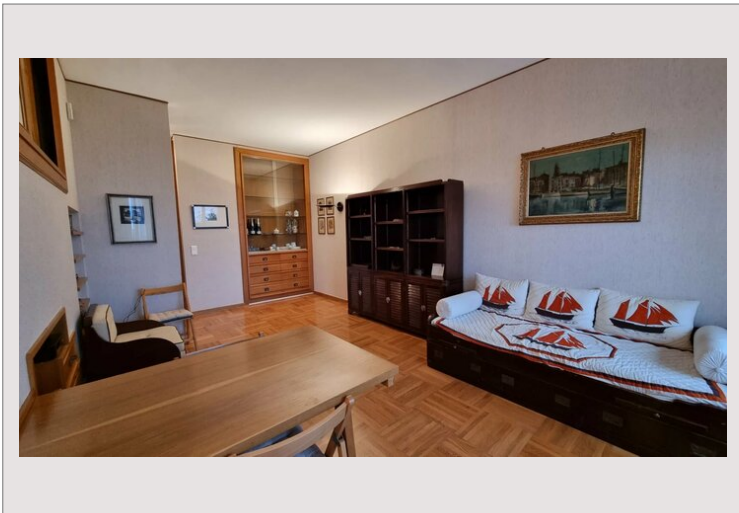

NOUVEAU 2 PIECES A LOUER PALAIS HERACLES

Location Monaco

5 900 € / mois

(Charges comprises)

NOUVEAU 2 PIECES A LOUER PALAIS HERACLES PALAIS HERACLES - 2 pièces à la location avec vue sur Port Hercule, offrant un panorama sur le départ mythique du Grand Prix de Monaco. Emplacement privilégié et exclusif au cœur du quartier de la Condamine. Détails de l'appartement : 2 pièces lumineux et spacieux avec une chambre atypique en mezzanine. Une vue panoramique sur le Port de Monaco et sur le départ du Grand Prix Cuisine entièrement équipée Balcon pour profiter pleinement du spectacle maritime et automobile. Cave Possibilité de location parking à 350euros/m. Pour plus d'informations et pour planifier une visite, veuillez nous contacter dès maintenant.

Type de produit	Appartement	Nb. pièces	2
Superficie hab.	64 m ²	Nb. chambres	1
Superficie jardin	70 m ²	Immeuble	Palais Heracles
Vue	Vue dégagée	Quartier	Port

NOUVEAU 2 PIECES A LOUER PALAIS HERACLES

NOUVEAU 2 PIECES A LOUER PALAIS HERACLES