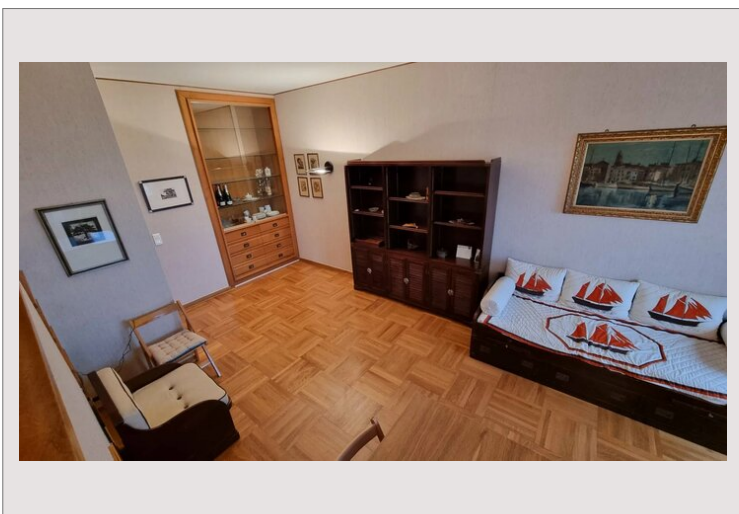

NOUVEAU 2 PIECES A LOUER PALAIS HERACLES

Location Monaco

5 900 € / mois

(Charges comprises)

NOUVEAU 2 PIECES A LOUER PALAIS HERACLES PALAIS HERACLES - 2 pièces à la location avec vue sur Port Hercule, offrant un panorama sur le départ mythique du Grand Prix de Monaco. Emplacement privilégié et exclusif au cœur du quartier de la Condamine. Détails de l'appartement : 2 pièces lumineux et spacieux avec une chambre atypique en mezzanine. Une vue panoramique sur le Port de Monaco et sur le départ du Grand Prix Cuisine entièrement équipée Balcon pour profiter pleinement du spectacle maritime et automobile. Cave Possibilité de location parking à 350euros/m. Pour plus d'informations et pour planifier une visite, veuillez nous contacter dès maintenant.

Type de produit	Appartement	Nb. pièces	2
Superficie hab.	64 m ²	Nb. chambres	1
Superficie jardin	70 m ²	Immeuble	Palais Heracles
Vue	Vue dégagée	Quartier	Port

NOUVEAU 2 PIECES A LOUER PALAIS HERACLES

NOUVEAU 2 PIECES A LOUER PALAIS HERACLES