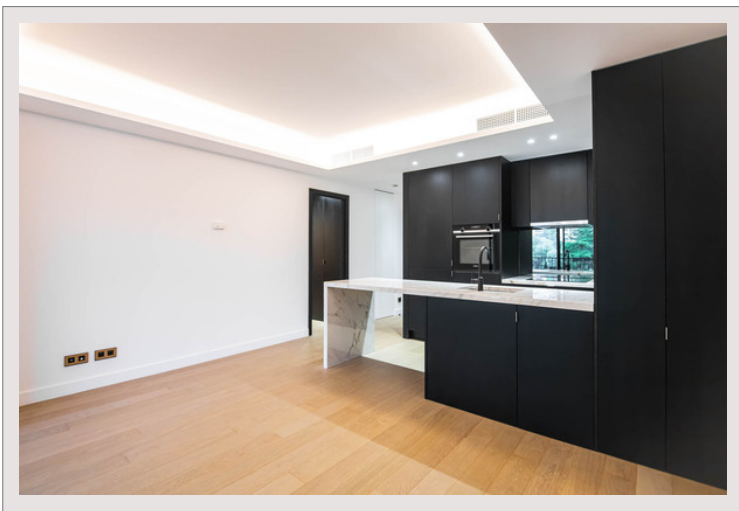

FONTVIEILLE / ROSA MARIS / 2 PIECES

Vente Monaco

4 150 000 €

Type de produit	Appartement	Nb. pièces	2
Superficie totale	71 m²	Nb. chambres	1
Superficie hab.	50 m²	Nb. caves	1
Superficie terrasse	21 m²	Nb. box	1
Etat	Rénové	Immeuble	Rosa Maris
Date de libération	Immédiatement	Quartier	Fontvieille

Bel appartement 2 pièces rénovés dans le quartier agréable de Fontvieille. L'appartement de 50m² habitables se compose d'un spacieux séjour avec cuisine, une chambre avec salle de douche et toilettes ainsi qu'un toilette invités.

Une grande terrasse de 20m² avec vue sur la Roseraie

Cave et Parking.