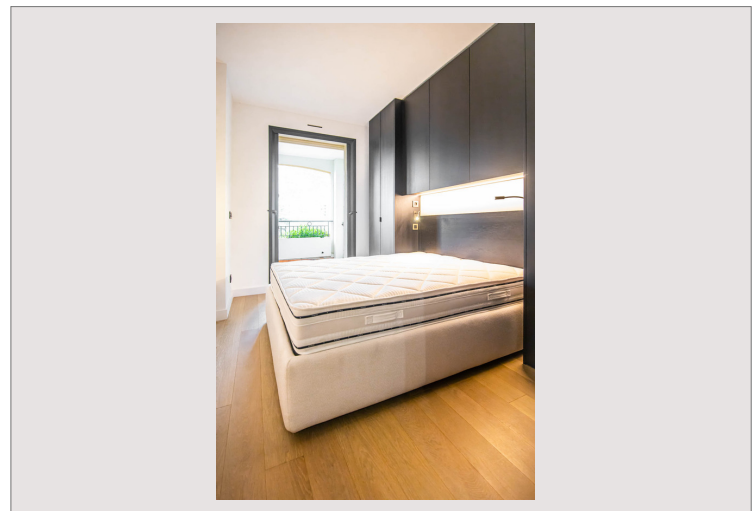

FONTVIEILLE / ROSA MARIS / 2 PIECES

Vente Monaco

4 150 000 €

Type de produit	Appartement	Nb. pièces	2
Superficie totale	71 m²	Nb. chambres	1
Superficie hab.	50 m²	Nb. caves	1
Superficie terrasse	21 m²	Nb. box	1
Etat	Rénové	Immeuble	Rosa Maris
Date de libération	Immédiatement	Quartier	Fontvieille

Bel appartement 2 pièces rénovés dans le quartier agréable de Fontvieille. L'appartement de 50m² habitables se compose d'un spacieux séjour avec cuisine, une chambre avec salle de douche et toilettes ainsi qu'un toilette invités.

Une grande terrasse de 20m² avec vue sur la Roseraie

Cave et Parking.