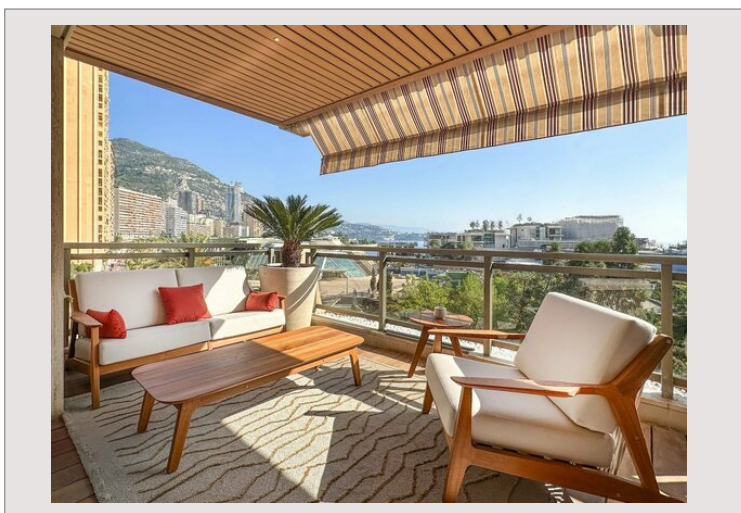

Co-Exclusivité - La Réserve - Sublime 4 pièces