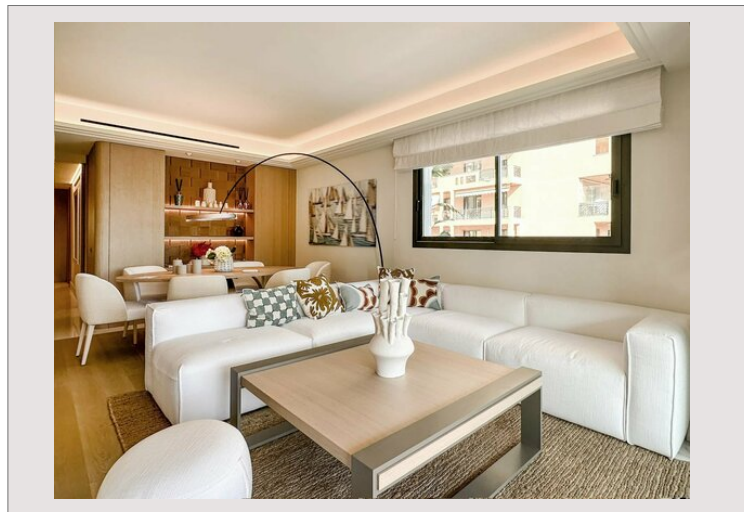

Co-Exclusivité - La Réserve - Sublime 4 pièces