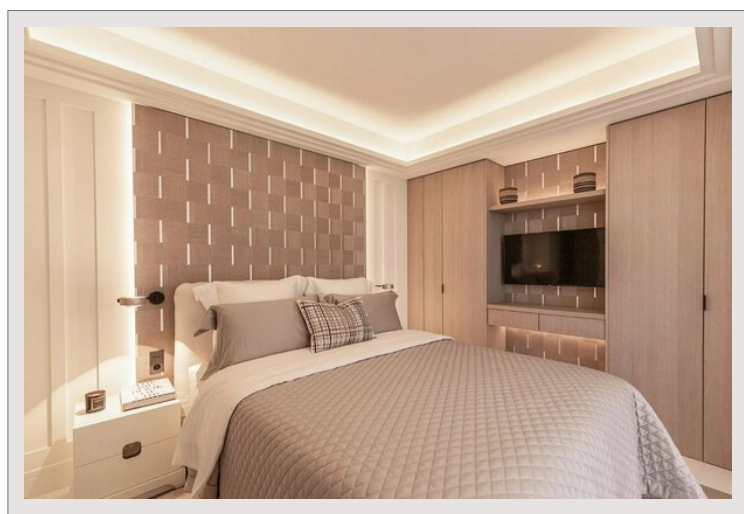

Co-Exclusivité - La Réserve - Sublime 4 pièces