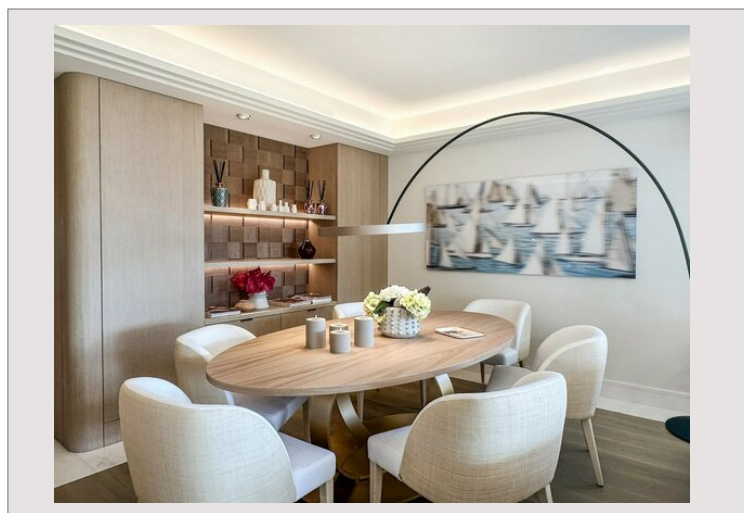

Co-Exclusivité - La Réserve - Sublime 4 pièces