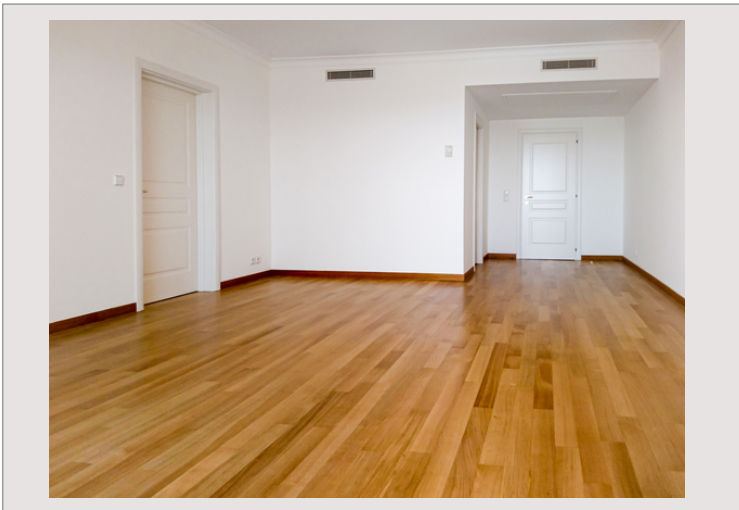

2 PIÈCES AVEC VUE IMPRENABLE SUR LA MER ET LE PORT DE CAP D'AIL