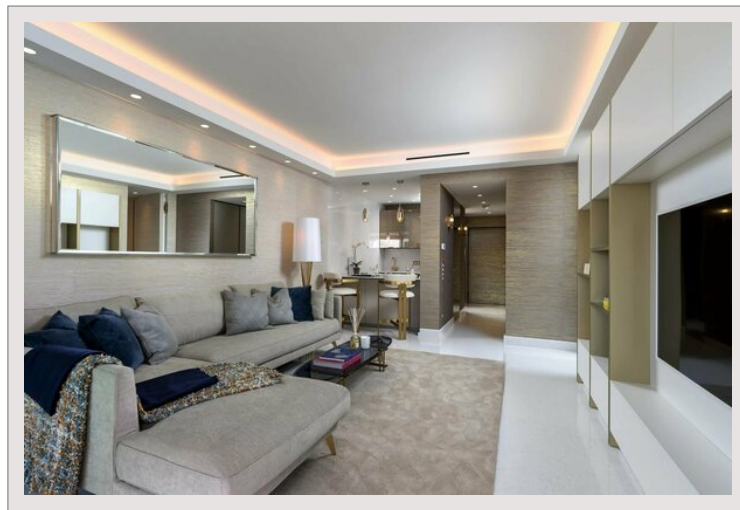

Exclusivité - Le Mirabeau - Luxueux 2 pièces meublé