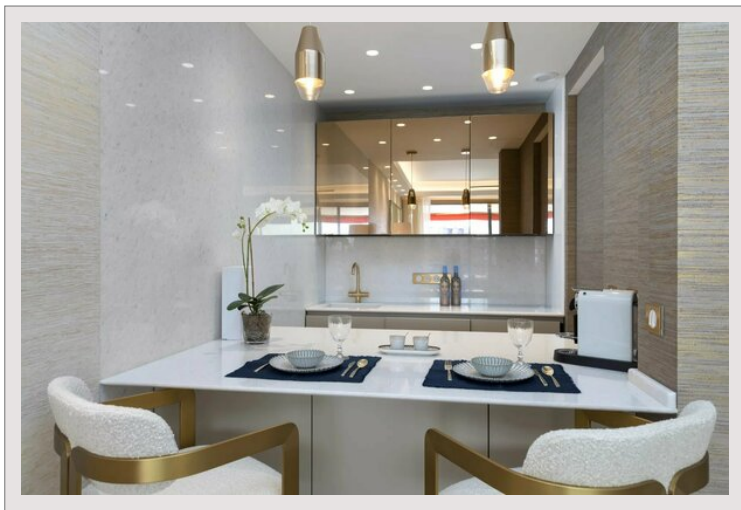

Exclusivité - Le Mirabeau - Luxueux 2 pièces meublé