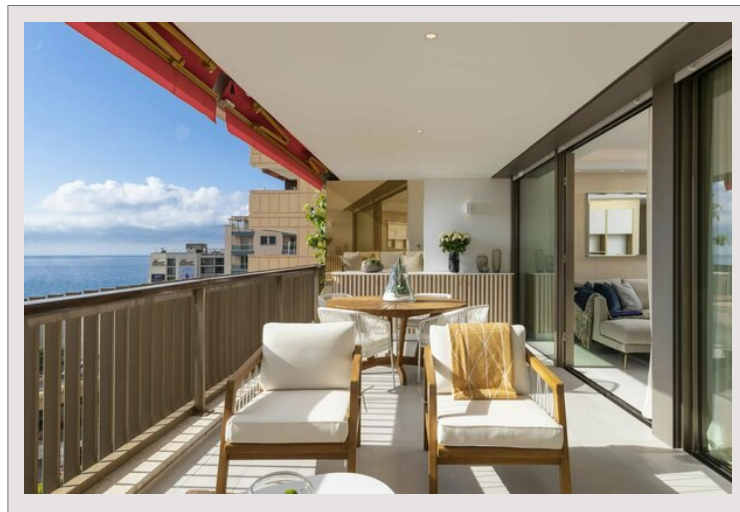

Exclusivité - Le Mirabeau - Luxueux 2 pièces meublé