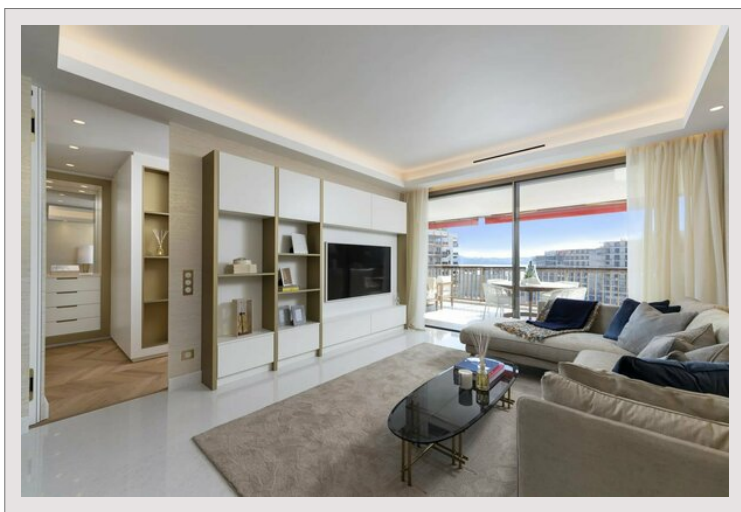

Exclusivité - Le Mirabeau - Luxueux 2 pièces meublé