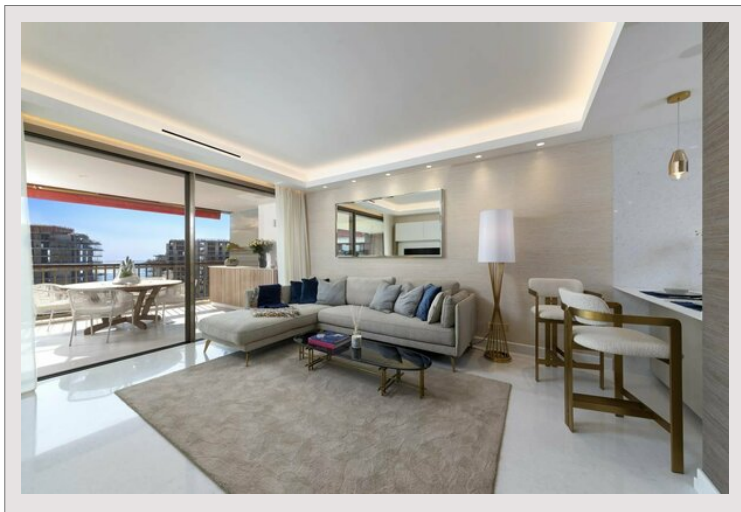

Exclusivité - Le Mirabeau - Luxueux 2 pièces meublé