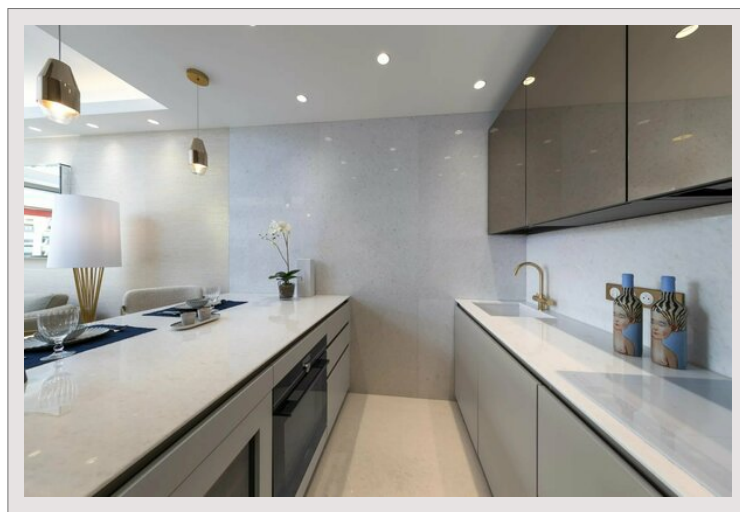

Exclusivité - Le Mirabeau - Luxueux 2 pièces meublé