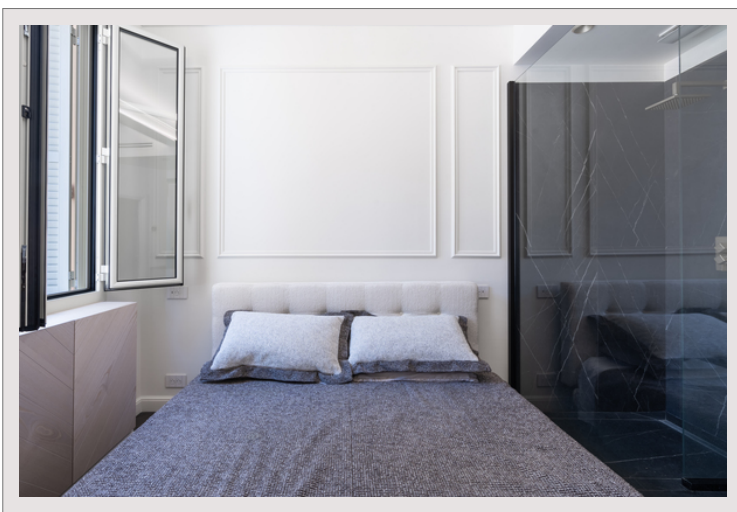

## Vente Monaco

2 350 000 €

Type de produit	Appartement	Nb. pièces	2
Superficie totale	43 m <sup>2</sup>	Nb. chambres	1
Etat	Rénové	Immeuble	Palais Belvédère
Etage	8	Quartier	La Rousse - Saint Roman

Charmant appartement de type deux pièces de 43m2 au dernier étage du Palais Belvedere.

L'appartement se compose d'un séjour avec cuisine americaine, d'une chambre avec salle de douche.

l'appartement est rénové et dispose d'un très bon ensoleillement. Il est également sous loi 887.

Visite facile.

## Charmant 2 pièces en dernier étage dans immeuble bourgeois