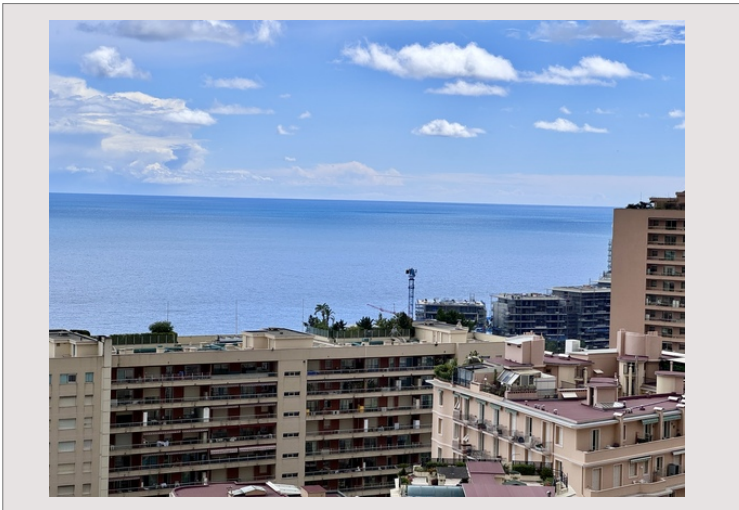

LAROUSSE | CHATEAU PERIGORD | STUDIO

Vente Monaco

1 900 000 €

Type de produit	Appartement	Nb. pièces	1
Superficie totale	40 m²	Immeuble	Château Périgord
Superficie hab.	32 m²	Quartier	La Rousse - Saint Roman
Superficie terrasse	8 m²	Etat	Prestations luxueuses

Château Périgord I - Situé dans une prestigieuse résidence de Monaco avec piscine et service de conciergerie et à proximité de toutes les commodités, idéal pied à terre. L'appartement de type studio est rénové avec des matériaux de qualités, lumineux et offre une agréable vue sur Monaco et la mer.

Rendement locatif intéressant.