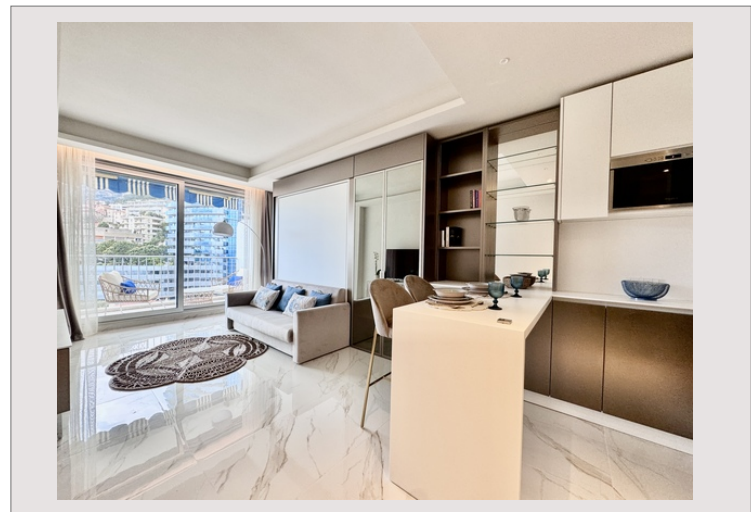

LAROUSSE | CHATEAU PERIGORD | STUDIO

Vente Monaco

1 900 000 €

Type de produit	Appartement	Nb. pièces	1
Superficie totale	40 m²	Immeuble	Château Périgord
Superficie hab.	32 m²	Quartier	La Rousse - Saint Roman
Superficie terrasse	8 m²	Etat	Prestations luxueuses

Château Périgord I - Situé dans une prestigieuse résidence de Monaco avec piscine et service de conciergerie et à proximité de toutes les commodités, idéal pied à terre. L'appartement de type studio est rénové avec des matériaux de qualités, lumineux et offre une agréable vue sur Monaco et la mer.

Rendement locatif intéressant.