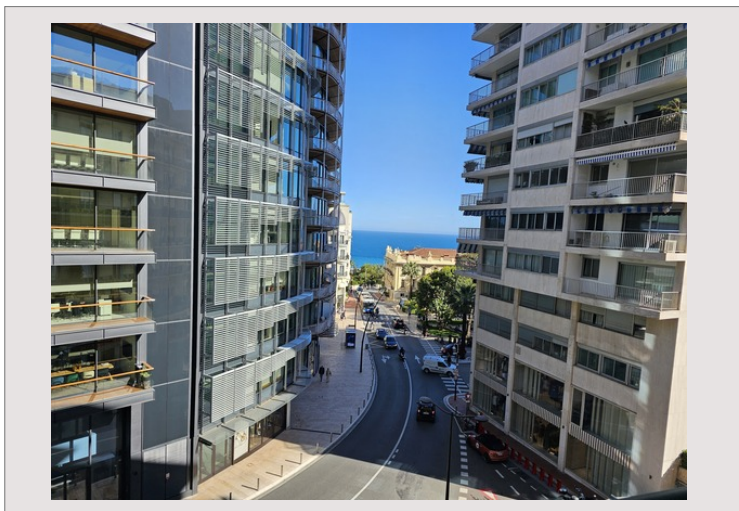

Au cœur du Carré d'Or

Location Monaco

20 000 € / mois
 + Charges : 700 €

A deux pas du Casino, commerces et commodités

Type de produit	Bureau	Nb. pièces	4
Superficie totale	140 m ²	Nb. chambres	3
Superficie hab.	135 m ²	Nb. parking	1
Superficie terrasse	5 m ²	Nb. caves	1
Date de libération	Rapidement	Immeuble	Palais Saint James
		Quartier	Carré d'Or

Situé dans une résidence avec concierge, au cœur du Carré d'Or, magnifique bureau (usage mixte) triple expositions, composé d'un hall d'entrée, beau séjour sur balcon, belle cuisine entièrement équipée, 3 chambres, 3 salles de douche complète, climatisation, belle hauteur de plafond, belles prestations.

Cave dans l'immeuble et bel emplacement parking situé au Park Palace.

Au cœur du Carré d'Or

Au cœur du Carré d'Or