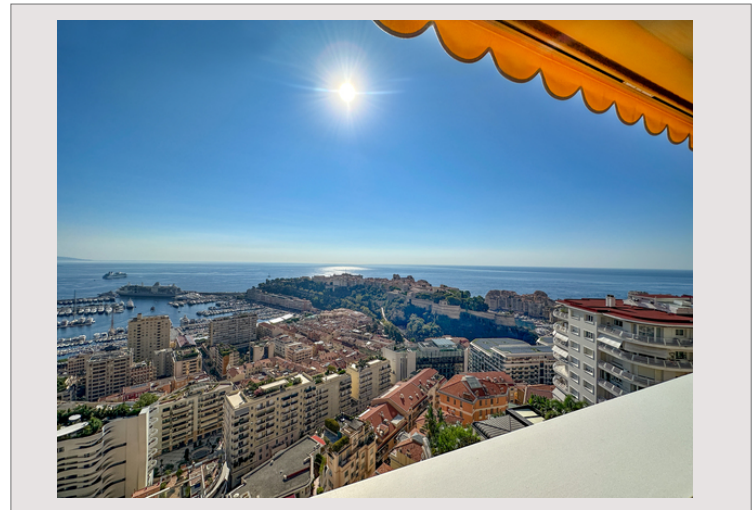

Splendide penthouse avec vue panoramique d'exception