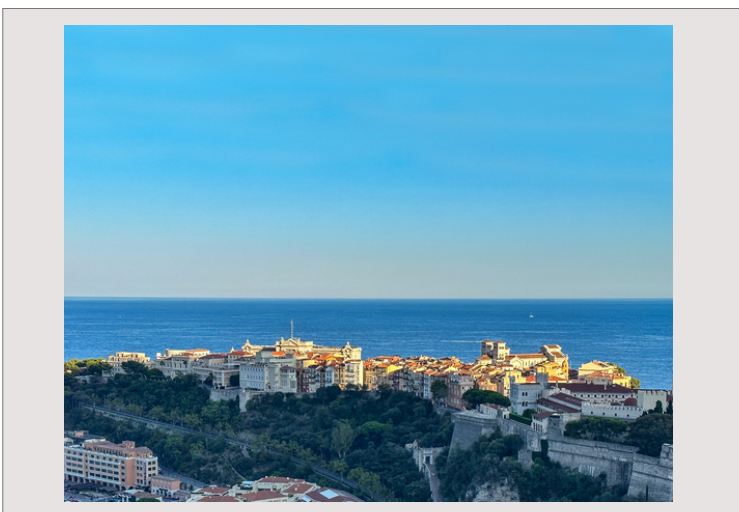

Splendide penthouse avec vue panoramique d'exception