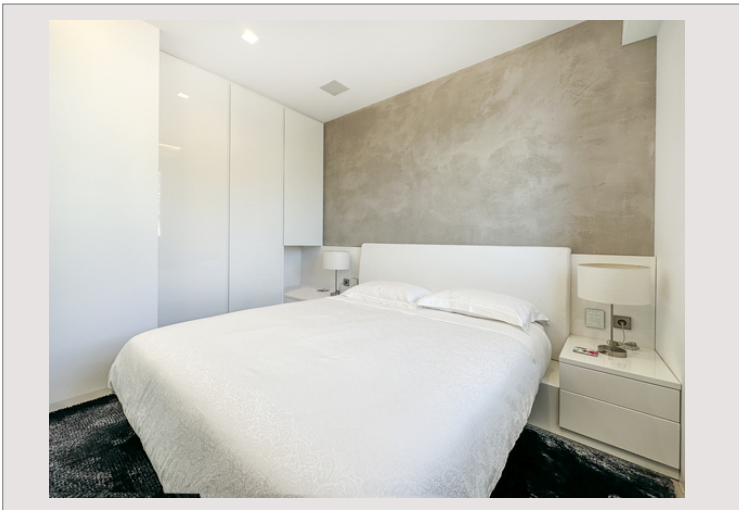

Splendide penthouse avec vue panoramique d'exception