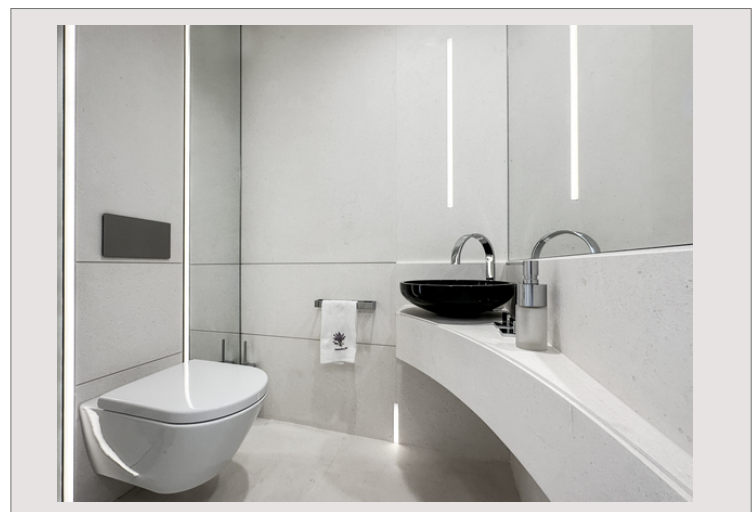

Splendide penthouse avec vue panoramique d'exception