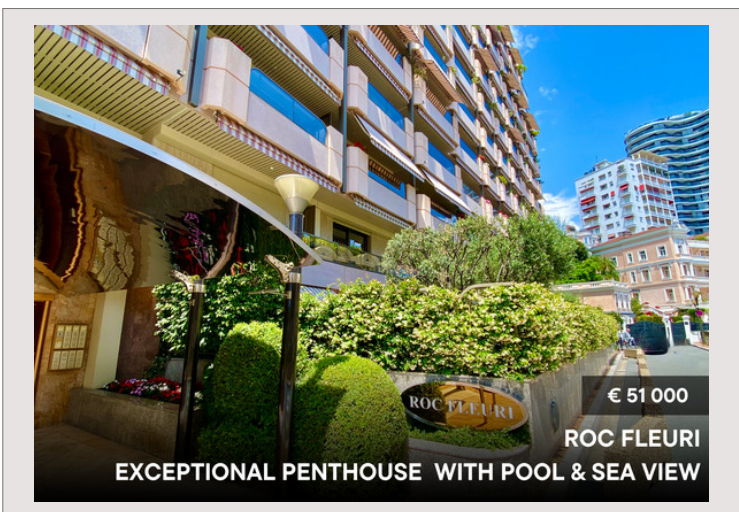

PENTHOUSE EXCEPTIONNEL SUR LE TOIT AVEC PISCINE ET CUISINE D'ÉTÉ