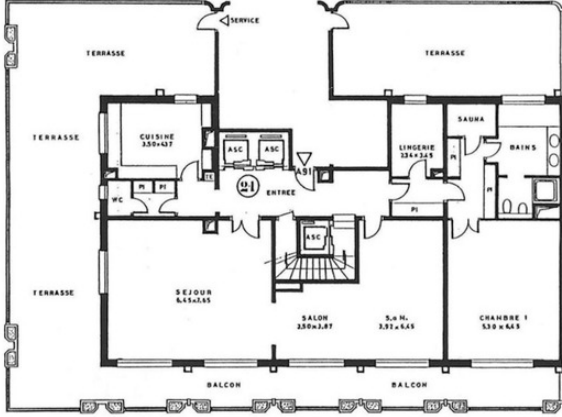

PENTHOUSE EXCEPTIONNEL SUR LE TOIT AVEC PISCINE ET CUISINE D'ÉTÉ

9e ETAGE