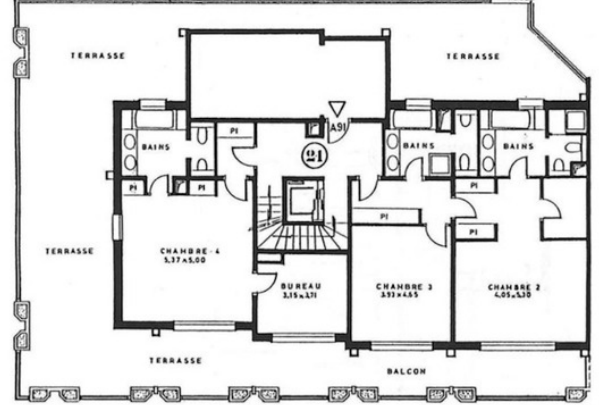

PENTHOUSE EXCEPTIONNEL SUR LE TOIT AVEC PISCINE ET CUISINE D'ÉTÉ

9e ETAGE

10e ETAGE

TOITURE TERRASSE