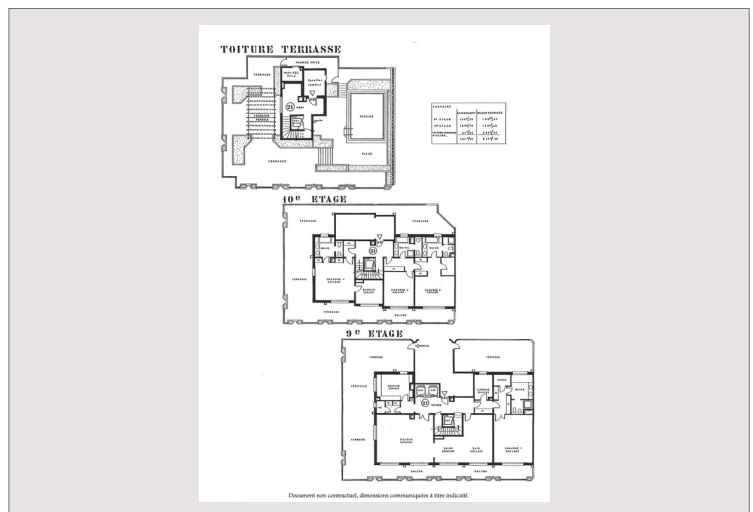

PENTHOUSE EXCEPTIONNEL SUR LE TOIT AVEC PISCINE ET CUISINE D'ÉTÉ