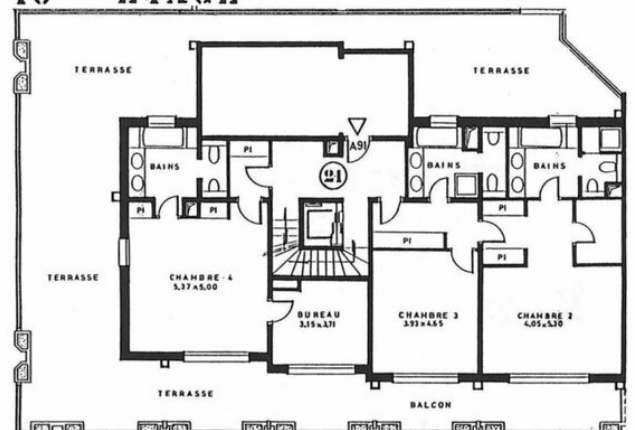

La Rousse - Le Roc Fleuri - Villa sur le toit

9^e ETAGE

10^e ETAGE

TOITURE TERRASSE

SURFACES

	APPARTEMENT	BALCON TERRASSE
9^e ETAGE	246m²,05	196m²,47
10^e ETAGE	180m²,18	158m²,49
TOITURE TERRASSE	37m²,03	263m²,03
PISCINE	463m²,26	617m²,99