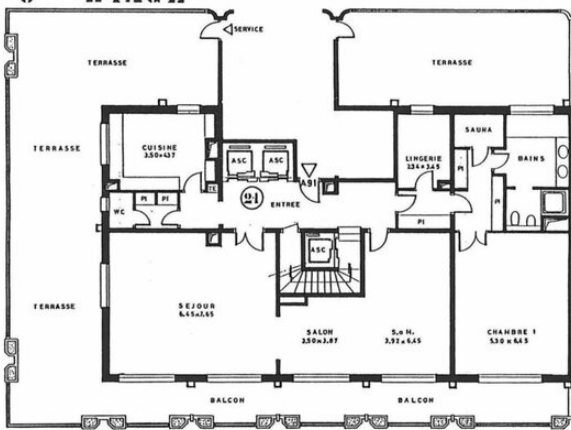

La Rousse - Le Roc Fleuri - Villa sur le toit

9^e ETAGE

10^e ETAGE

TOITURE TERRASSE

SURFACES

	APPARTEMENT	BALCON TERRASSE
9^e ETAGE	246m²,05	196m²,47
10^e ETAGE	180m²,18	158m²,49
TOITURE TERRASSE	37m²,03	263m²,03
PISCINE	463m²,26	617m²,99